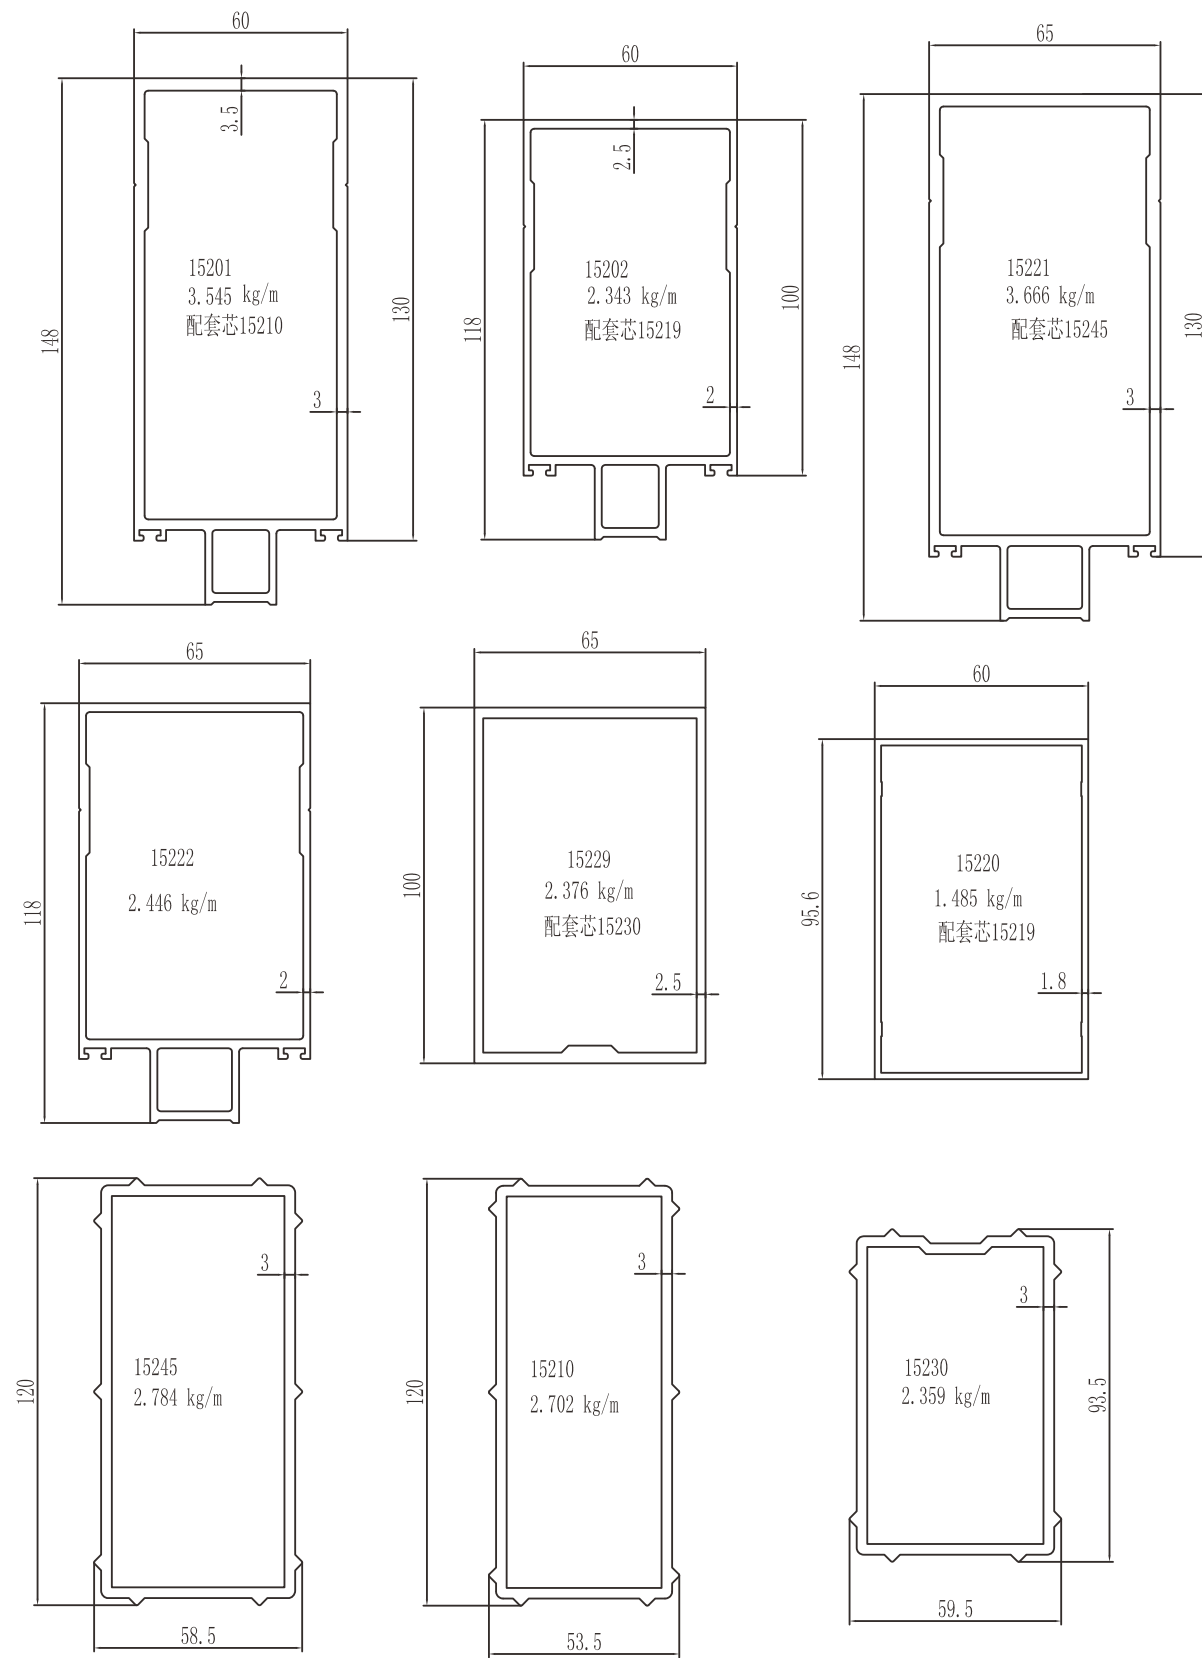

图中所示厚度及重量, 仅供参考。客户可根据需要订购, 按实际图纸为准。

图中所示厚度及重量, 仅供参考。客户可根据需要订购, 按实际图纸为准。