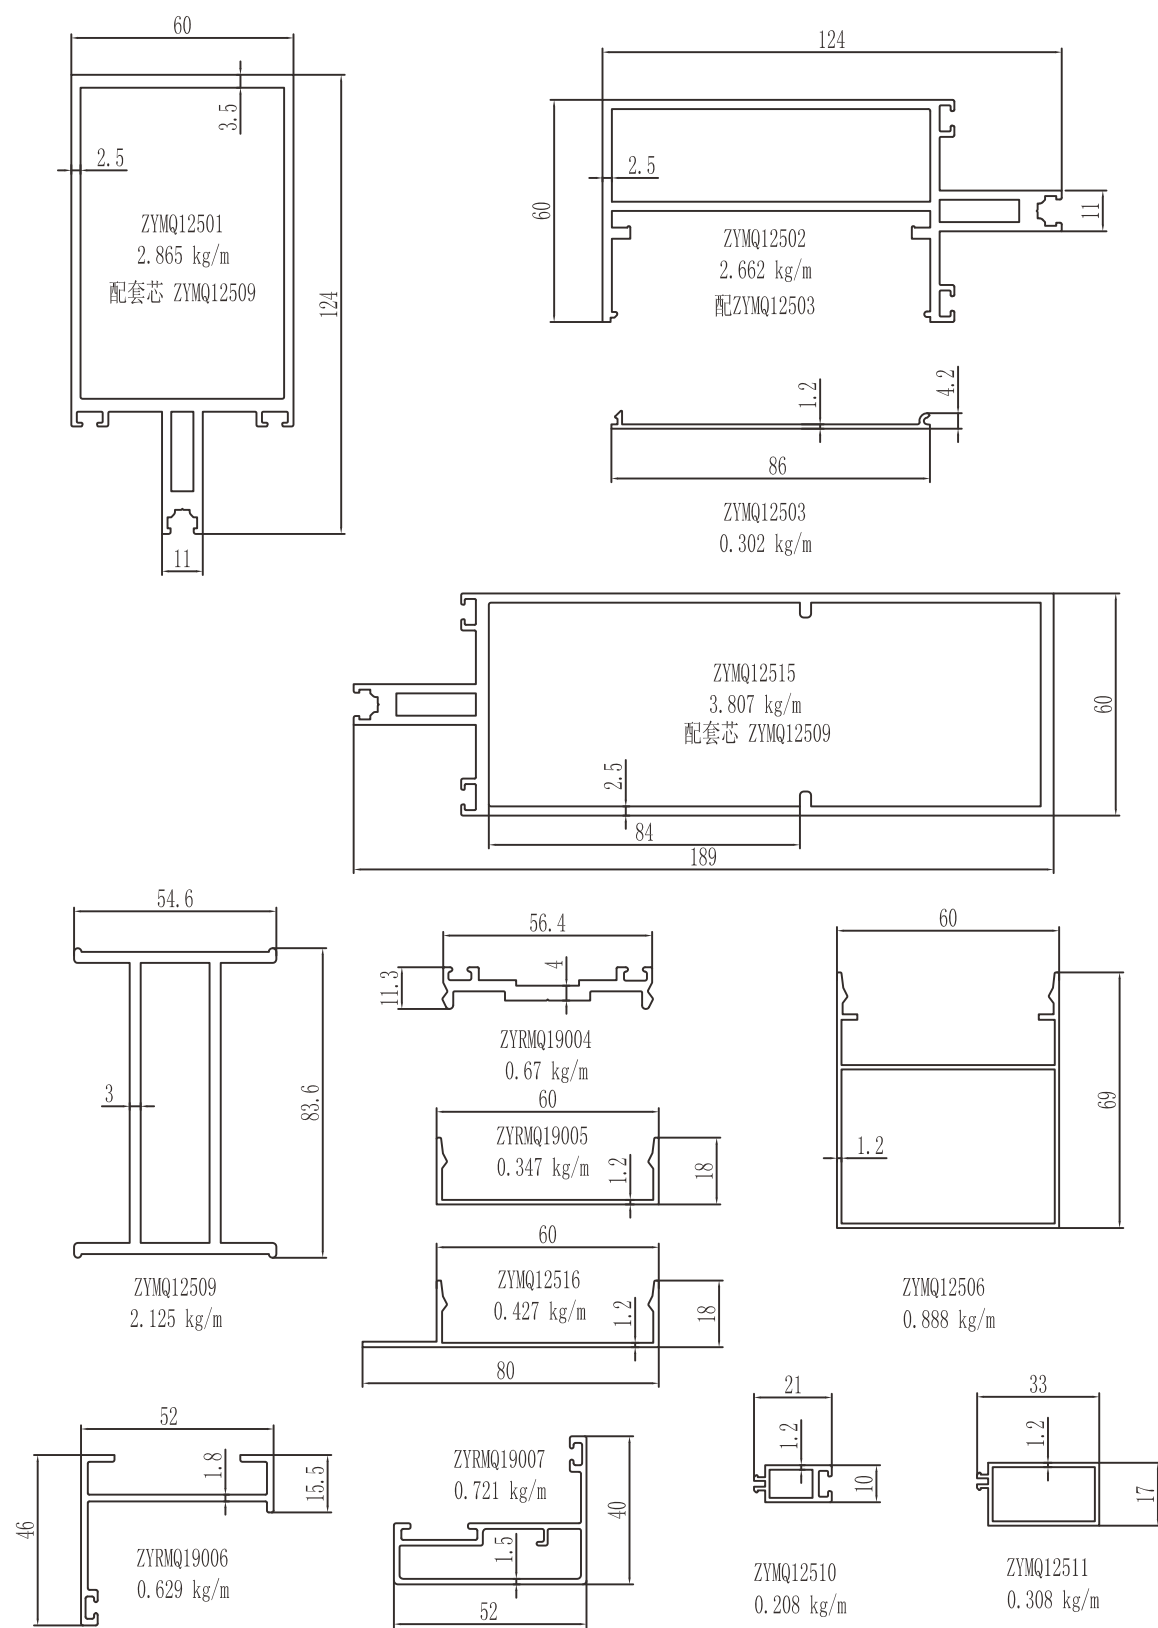

ZYMQ120A系列半隐框幕墙结构图

品牌强国
自主品牌优选示范工程

图中所示厚度及重量,仅供参考。客户可根据需要订购,按实际图纸为准。

图中所示厚度及重量,仅供参考。客户可根据需要订购,按实际图纸为准。

图中所示厚度及重量,仅供参考。客户可根据需要订购,按实际图纸为准。

图中所示厚度及重量,仅供参考。客户可根据需要订购,按实际图纸为准。

图中所示厚度及重量,仅供参考。客户可根据需要订购,按实际图纸为准。

图中所示厚度及重量, 仅供参考。客户可根据需要订购, 按实际图纸为准。