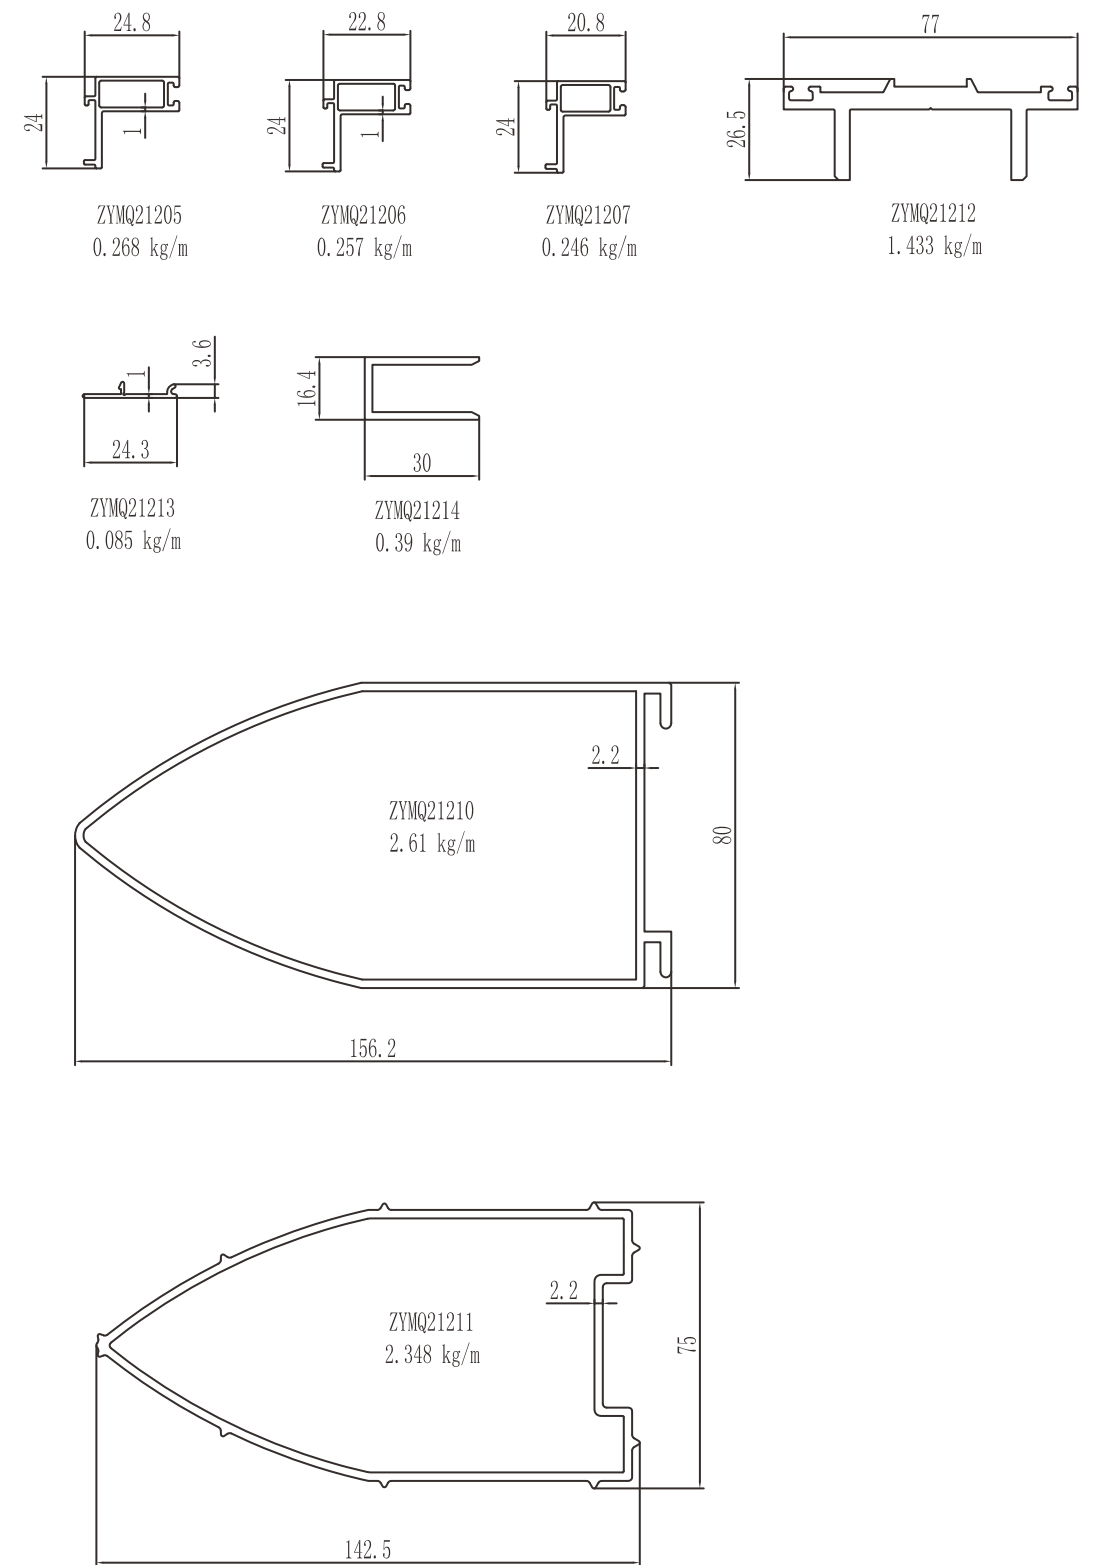

图中所示厚度及重量,仅供参考。客户可根据需要订购,按实际图纸为准。

图中所示厚度及重量, 仅供参考。客户可根据需要订购, 按实际图纸为准。

图中所示厚度及重量, 仅供参考。客户可根据需要订购, 按实际图纸为准。

ZYMQ26004
1.05 kg/m

ZYMQ26009
0.297 kg/m

ZYMQ26010
0.662 kg/m

ZYMQ26020
0.194 kg/m

ZYMQ26019
0.423 kg/m