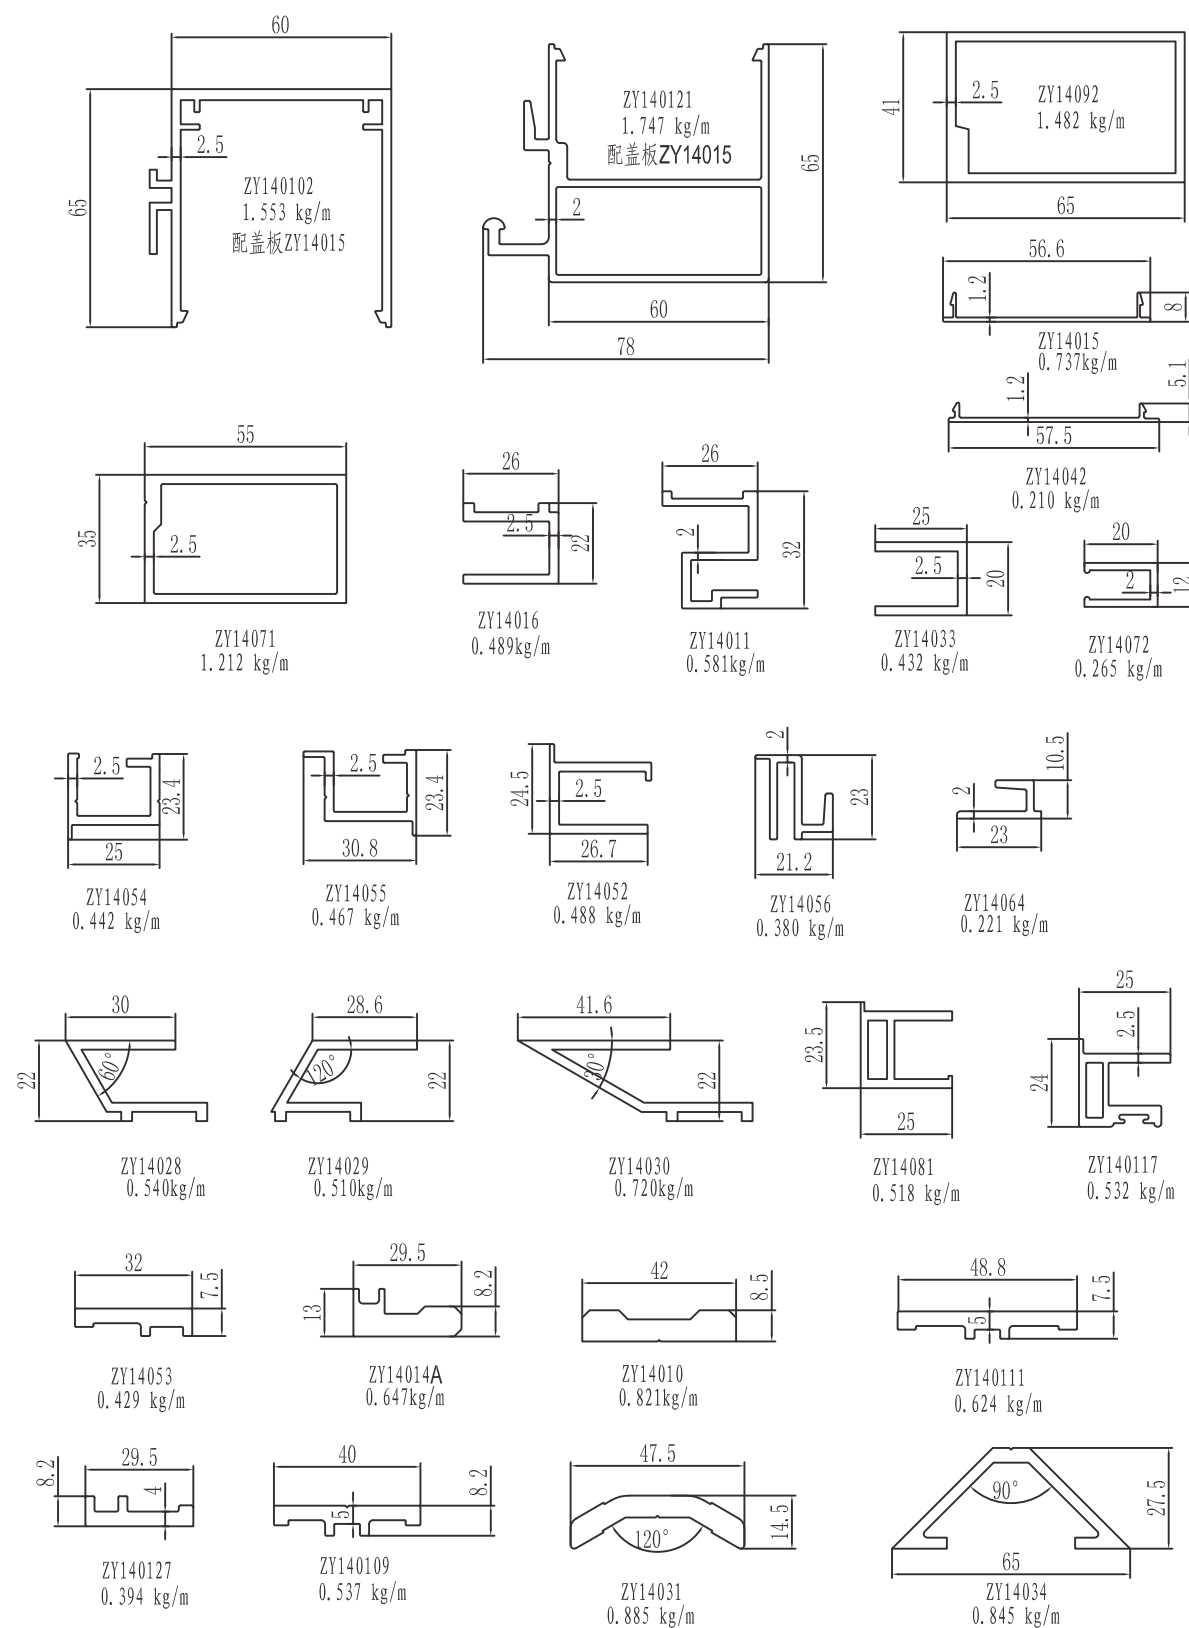

图中所示厚度及重量, 仅供参考。客户可根据需要订购, 按实际图纸为准。