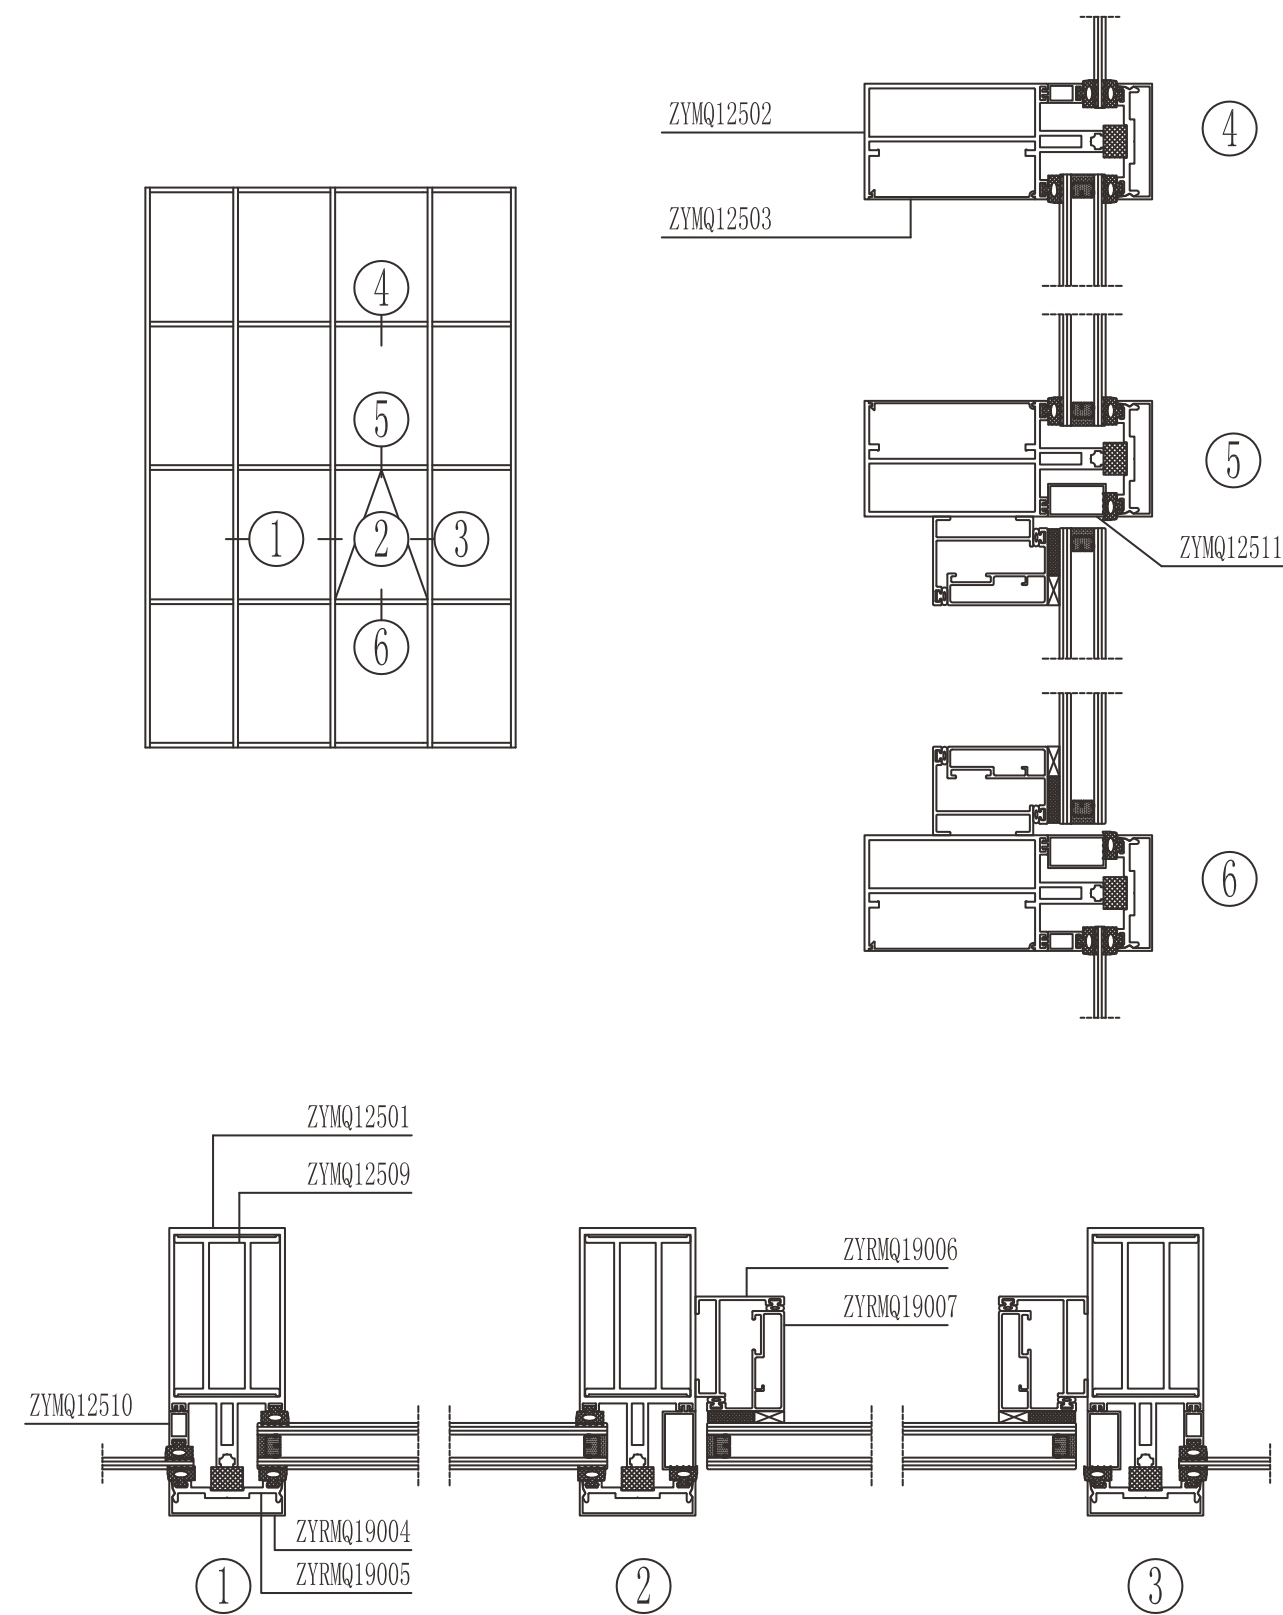

ZYMQ120A系列半隐框幕墙结构图

品牌强国
自主品牌优选示范工程

图中所示厚度及重量,仅供参考。客户可根据需要订购,按实际图纸为准。

图中所示厚度及重量,仅供参考。客户可根据需要订购,按实际图纸为准。

图中所示厚度及重量,仅供参考。客户可根据需要订购,按实际图纸为准。

图中所示厚度及重量,仅供参考。客户可根据需要订购,按实际图纸为准。

图中所示厚度及重量,仅供参考。客户可根据需要订购,按实际图纸为准。

图中所示厚度及重量, 仅供参考。客户可根据需要订购, 按实际图纸为准。