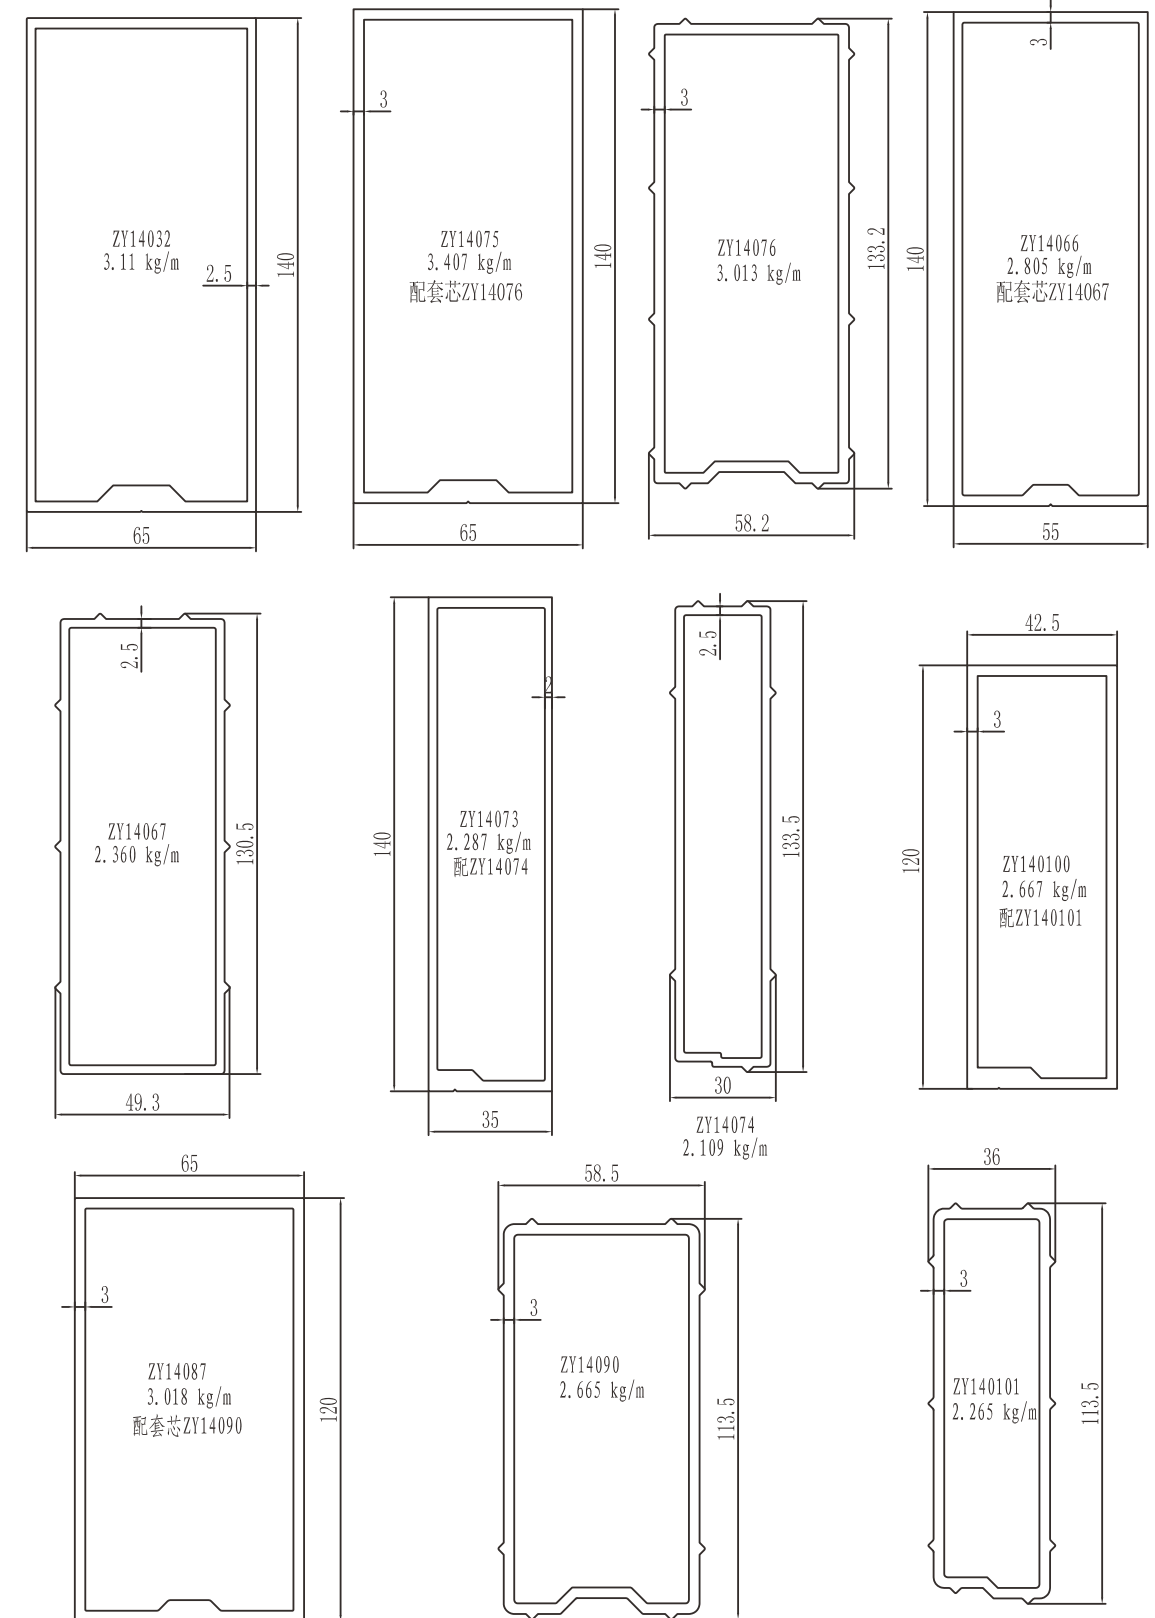

图中所示厚度及重量，仅供参考。客户可根据需要订购，按实际图纸为准。