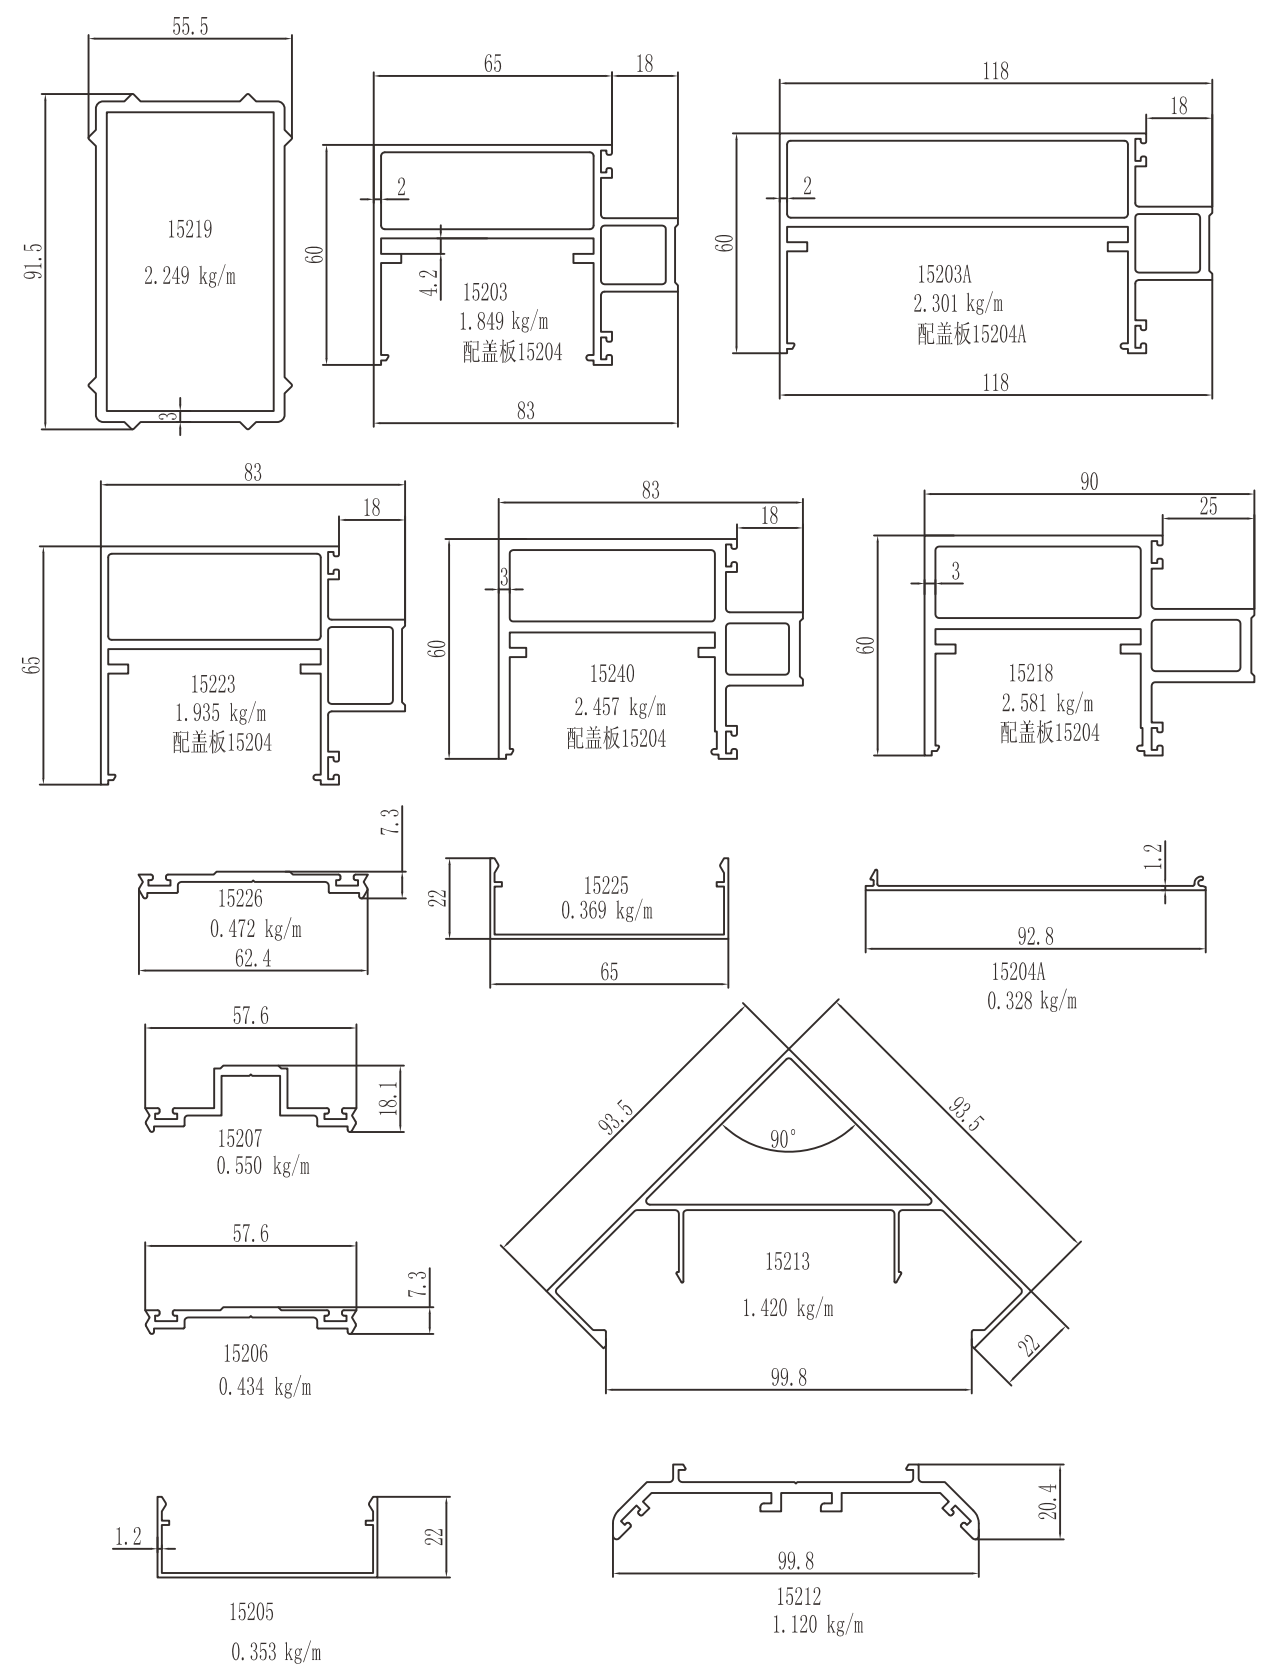

图中所示厚度及重量, 仅供参考。客户可根据需要订购, 按实际图纸为准。