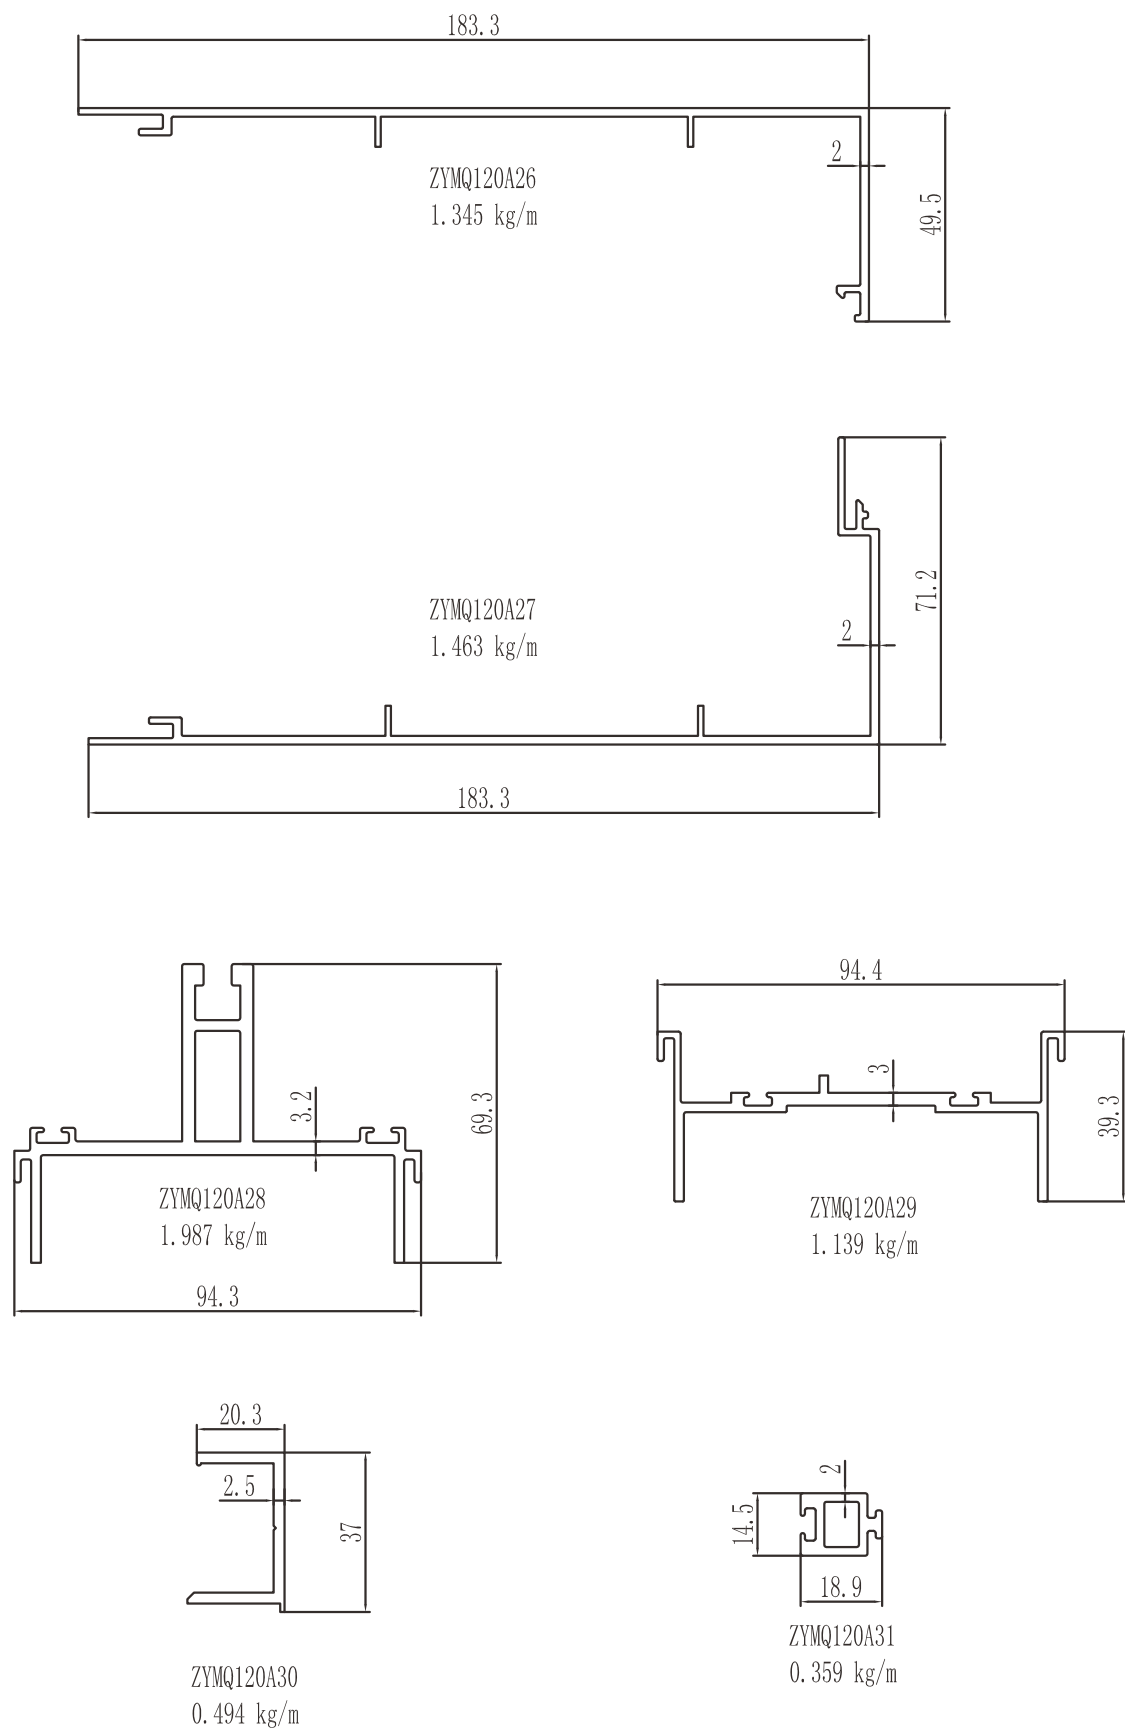

ZYMQ120A系列半隐框幕墙结构图

品牌强国
自主品牌优选示范工程

图中所示厚度及重量,仅供参考。客户可根据需要订购,按实际图纸为准。

图中所示厚度及重量,仅供参考。客户可根据需要订购,按实际图纸为准。

图中所示厚度及重量,仅供参考。客户可根据需要订购,按实际图纸为准。

图中所示厚度及重量,仅供参考。客户可根据需要订购,按实际图纸为准。

图中所示厚度及重量,仅供参考。客户可根据需要订购,按实际图纸为准。

图中所示厚度及重量, 仅供参考。客户可根据需要订购, 按实际图纸为准。