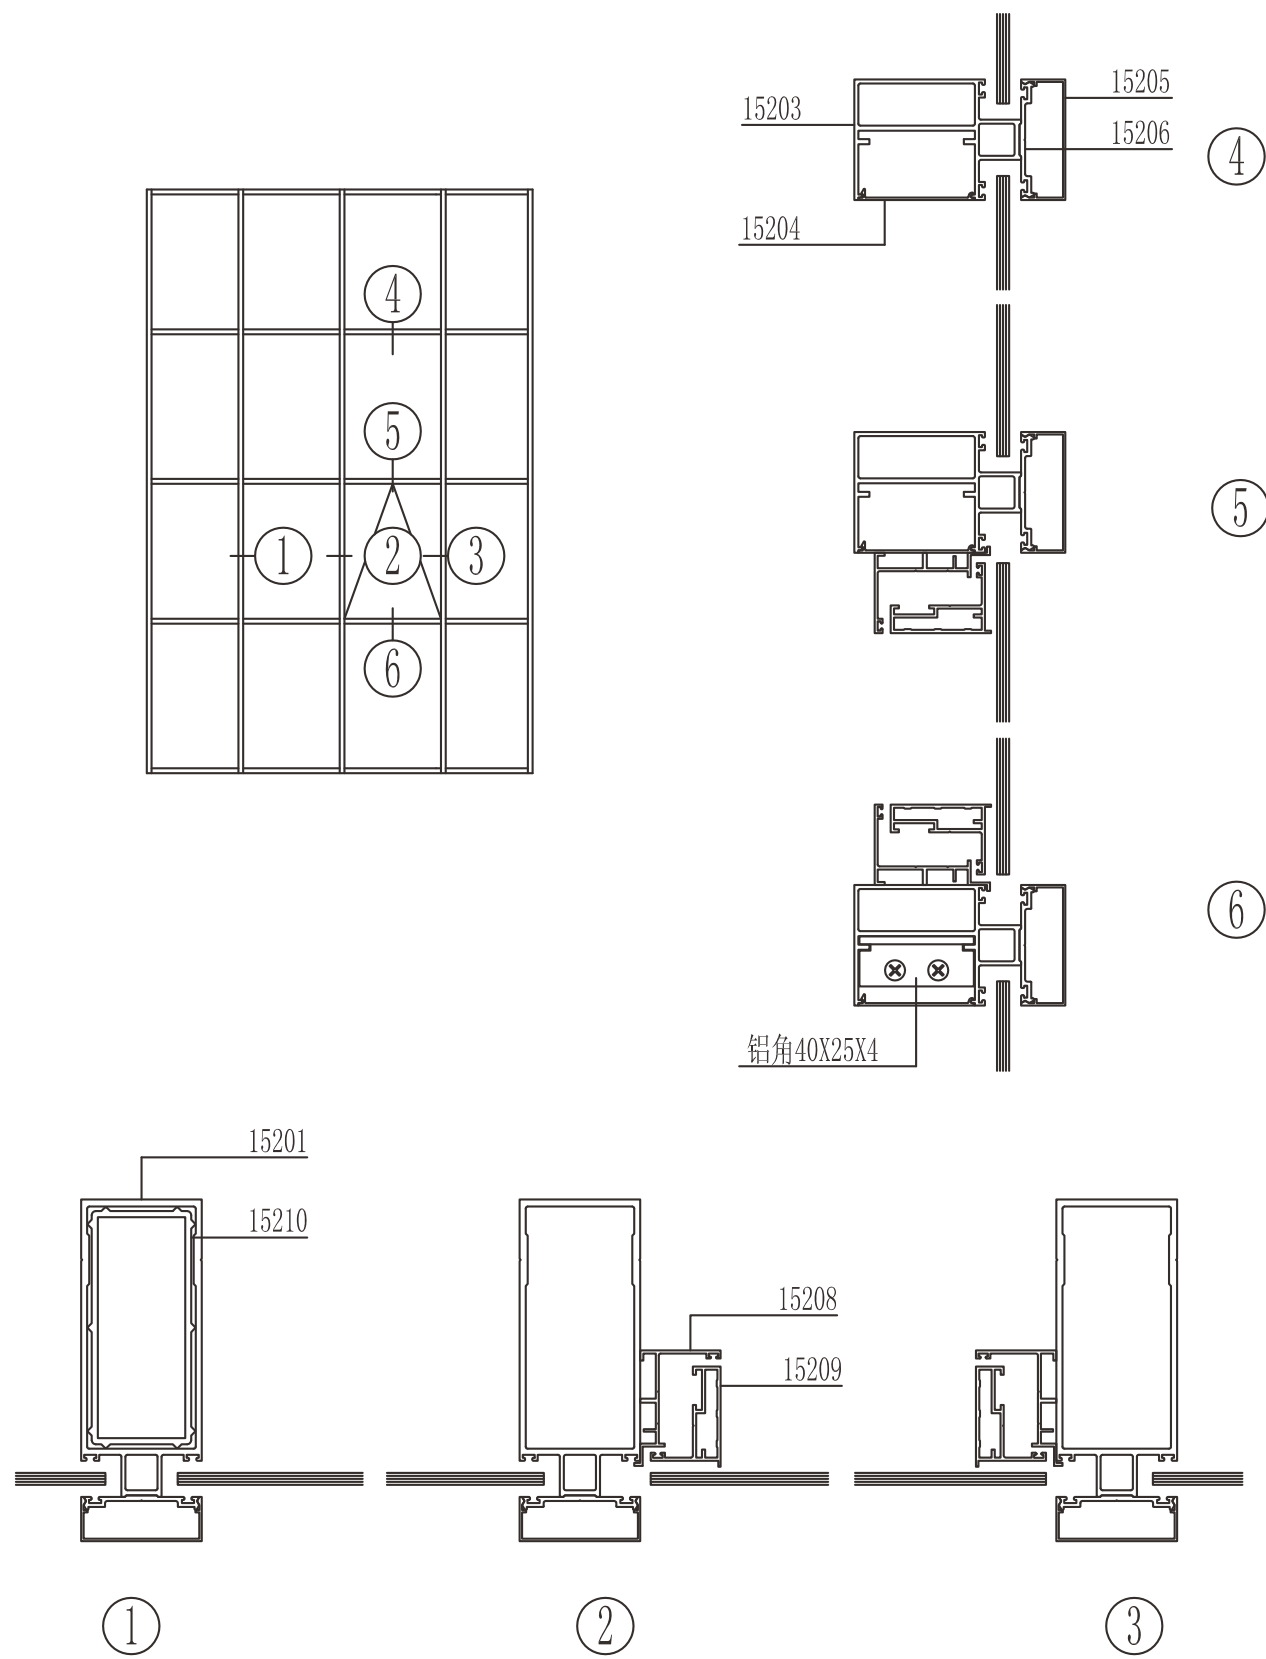

图中所示厚度及重量, 仅供参考。客户可根据需要订购, 按实际图纸为准。