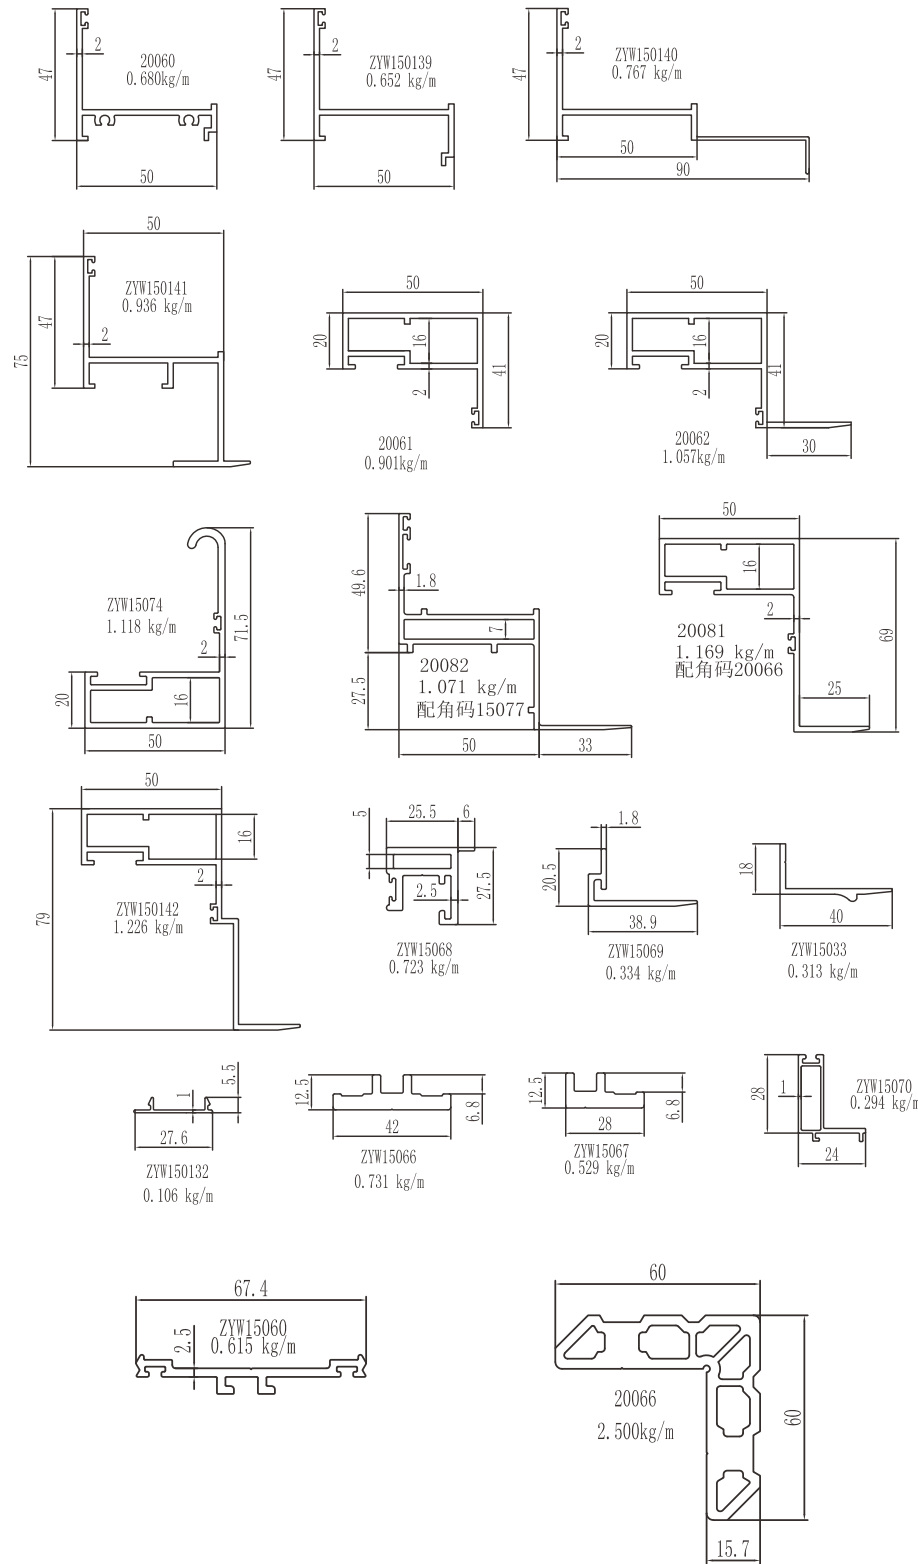

图中所示厚度及重量，仅供参考。客户可根据需要订购，按实际图纸为准。

图中所示厚度及重量, 仅供参考。客户可根据需要订购, 按实际图纸为准。

图中所示厚度及重量, 仅供参考。客户可根据需要订购, 按实际图纸为准。