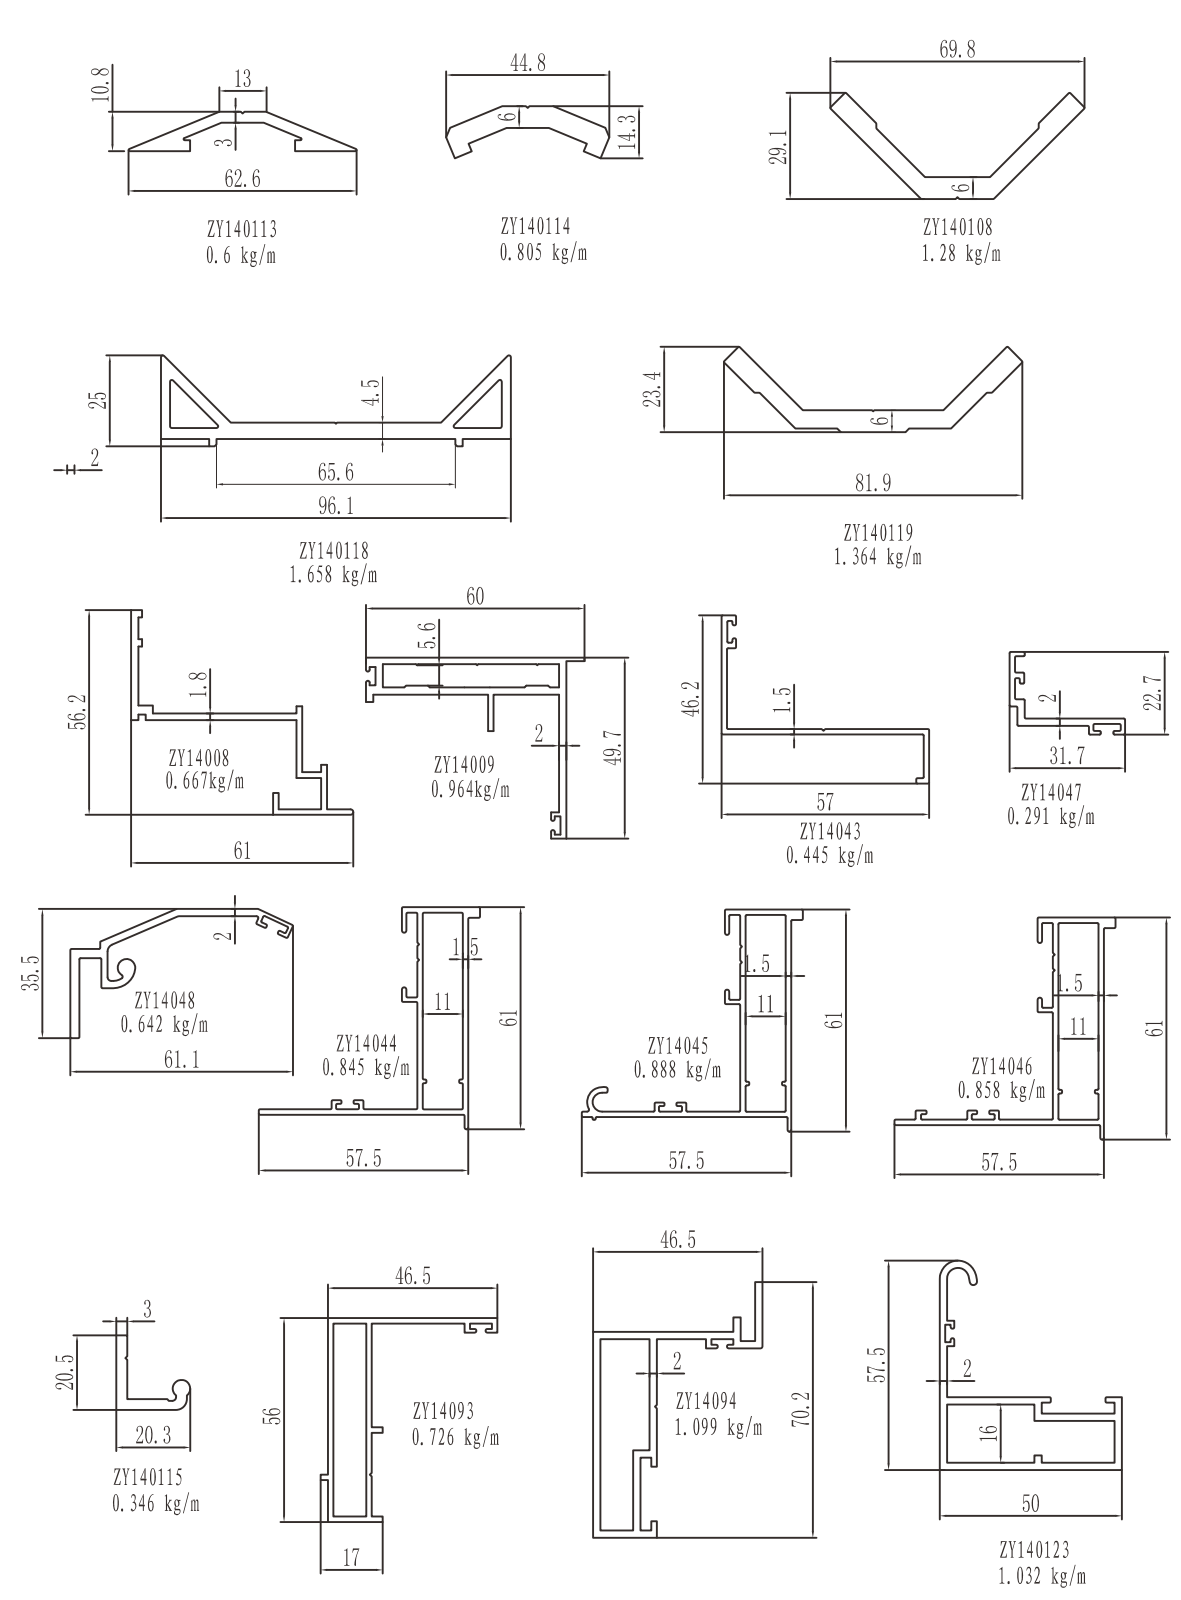

图中所示厚度及重量, 仅供参考。客户可根据需要订购, 按实际图纸为准。

图中所示厚度及重量，仅供参考。客户可根据需要订购，按实际图纸为准。