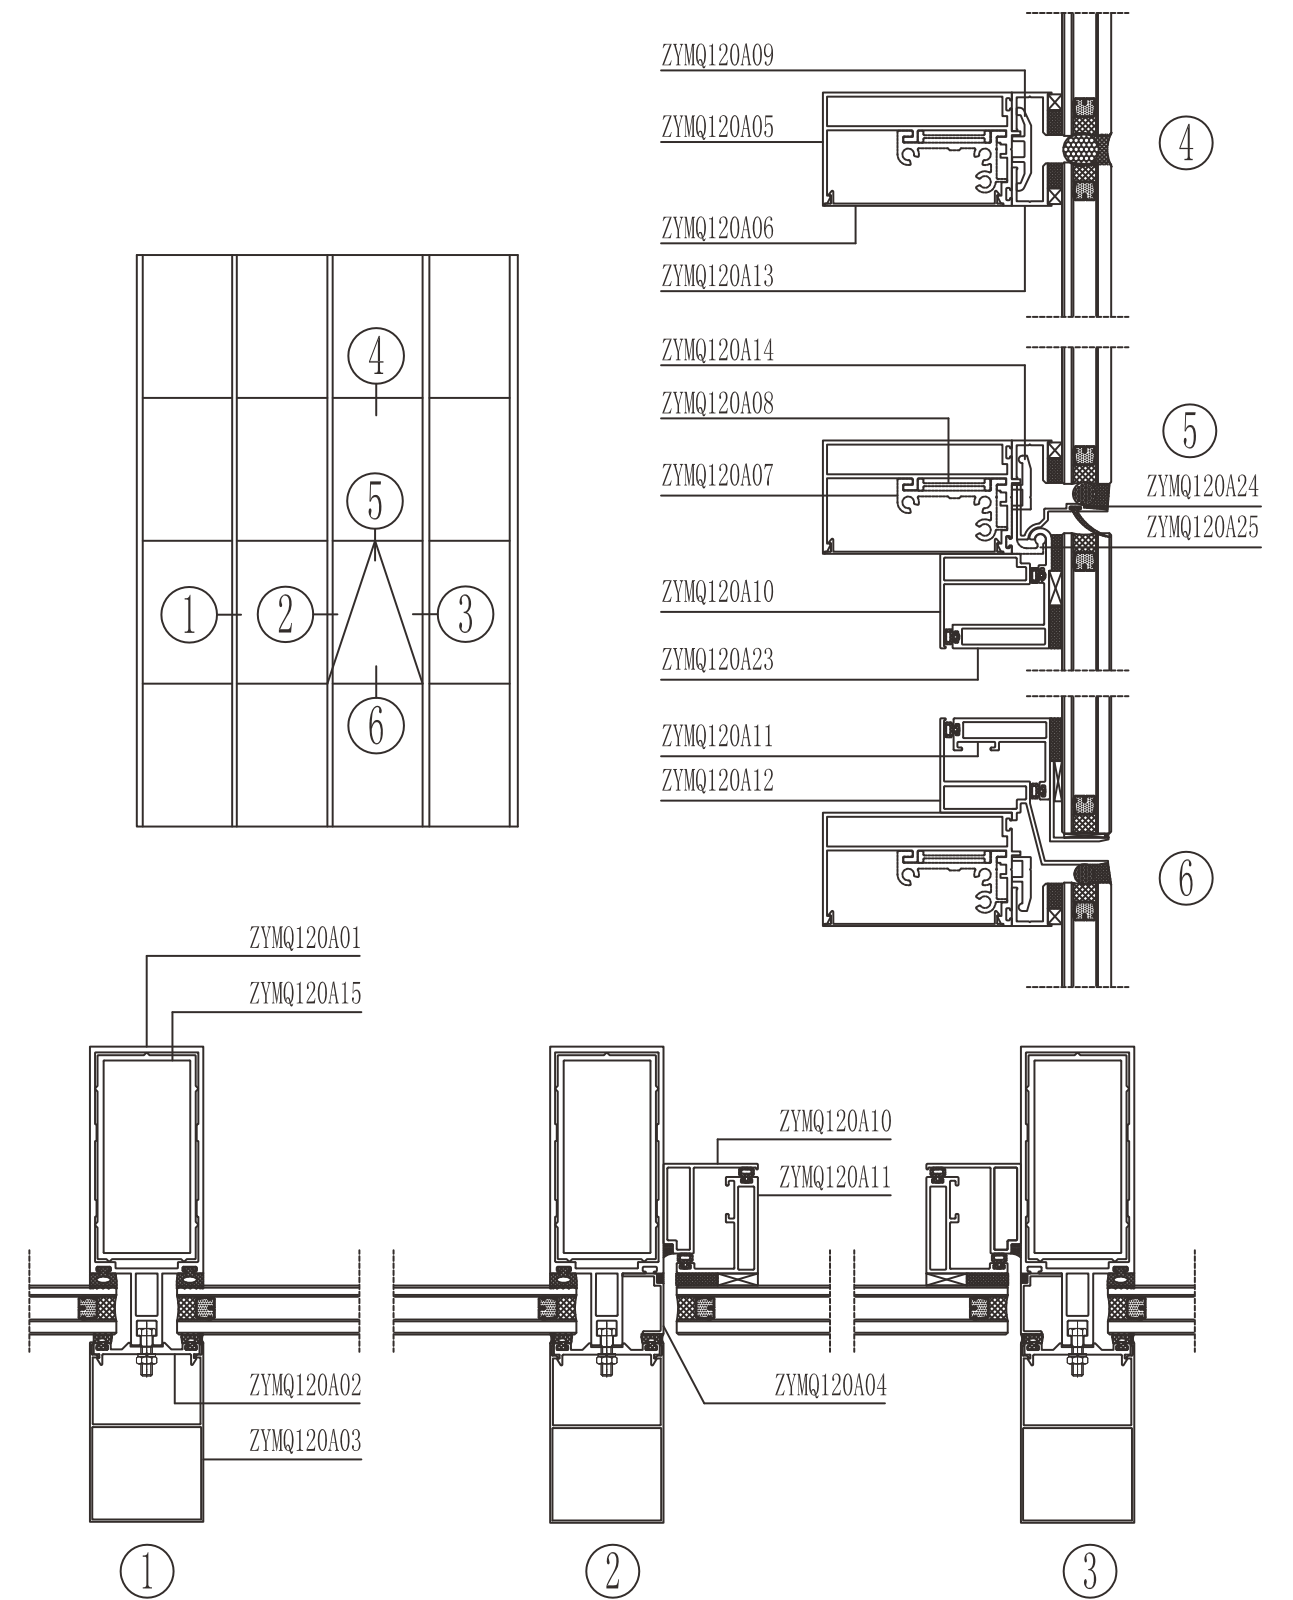

ZYMQ120A系列半隐框幕墙结构图

品牌强国
自主品牌优选示范工程

图中所示厚度及重量,仅供参考。客户可根据需要订购,按实际图纸为准。

图中所示厚度及重量,仅供参考。客户可根据需要订购,按实际图纸为准。

图中所示厚度及重量,仅供参考。客户可根据需要订购,按实际图纸为准。

图中所示厚度及重量,仅供参考。客户可根据需要订购,按实际图纸为准。

图中所示厚度及重量,仅供参考。客户可根据需要订购,按实际图纸为准。

图中所示厚度及重量, 仅供参考。客户可根据需要订购, 按实际图纸为准。