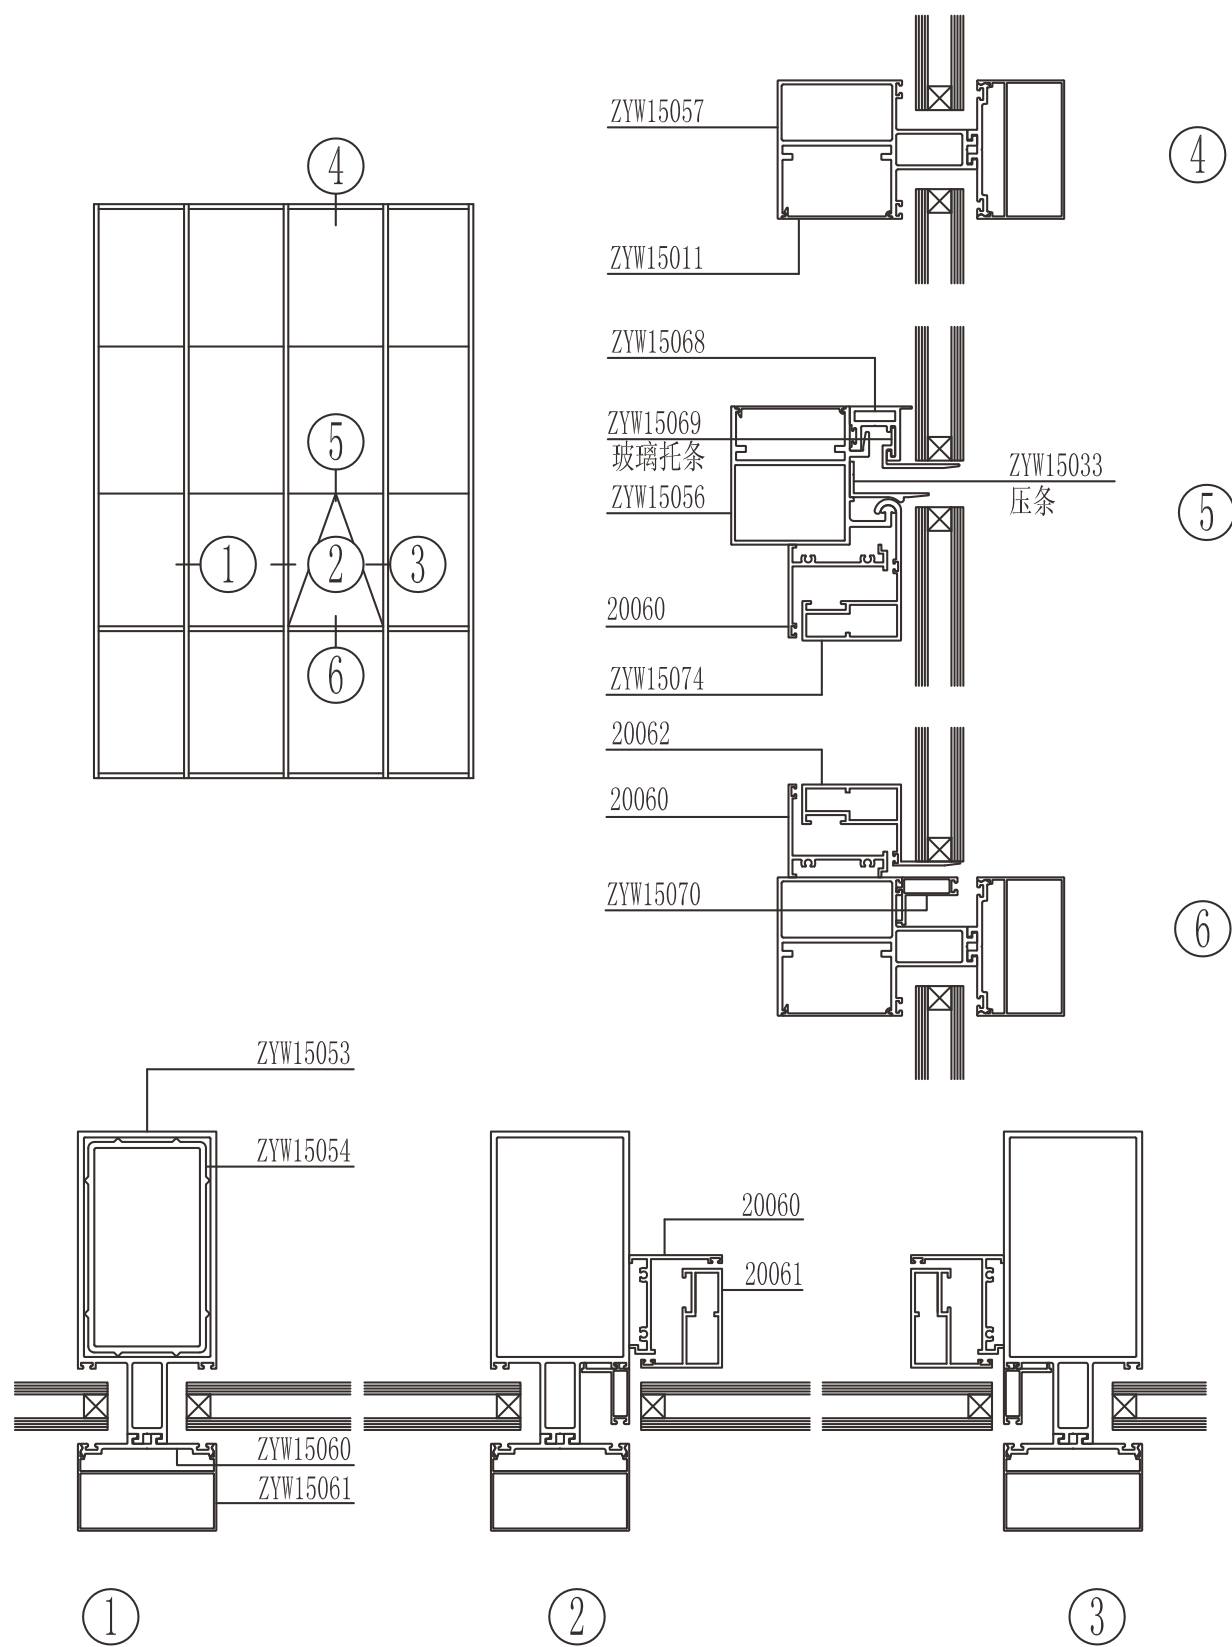

图中所示厚度及重量，仅供参考。客户可根据需要订购，按实际图纸为准。