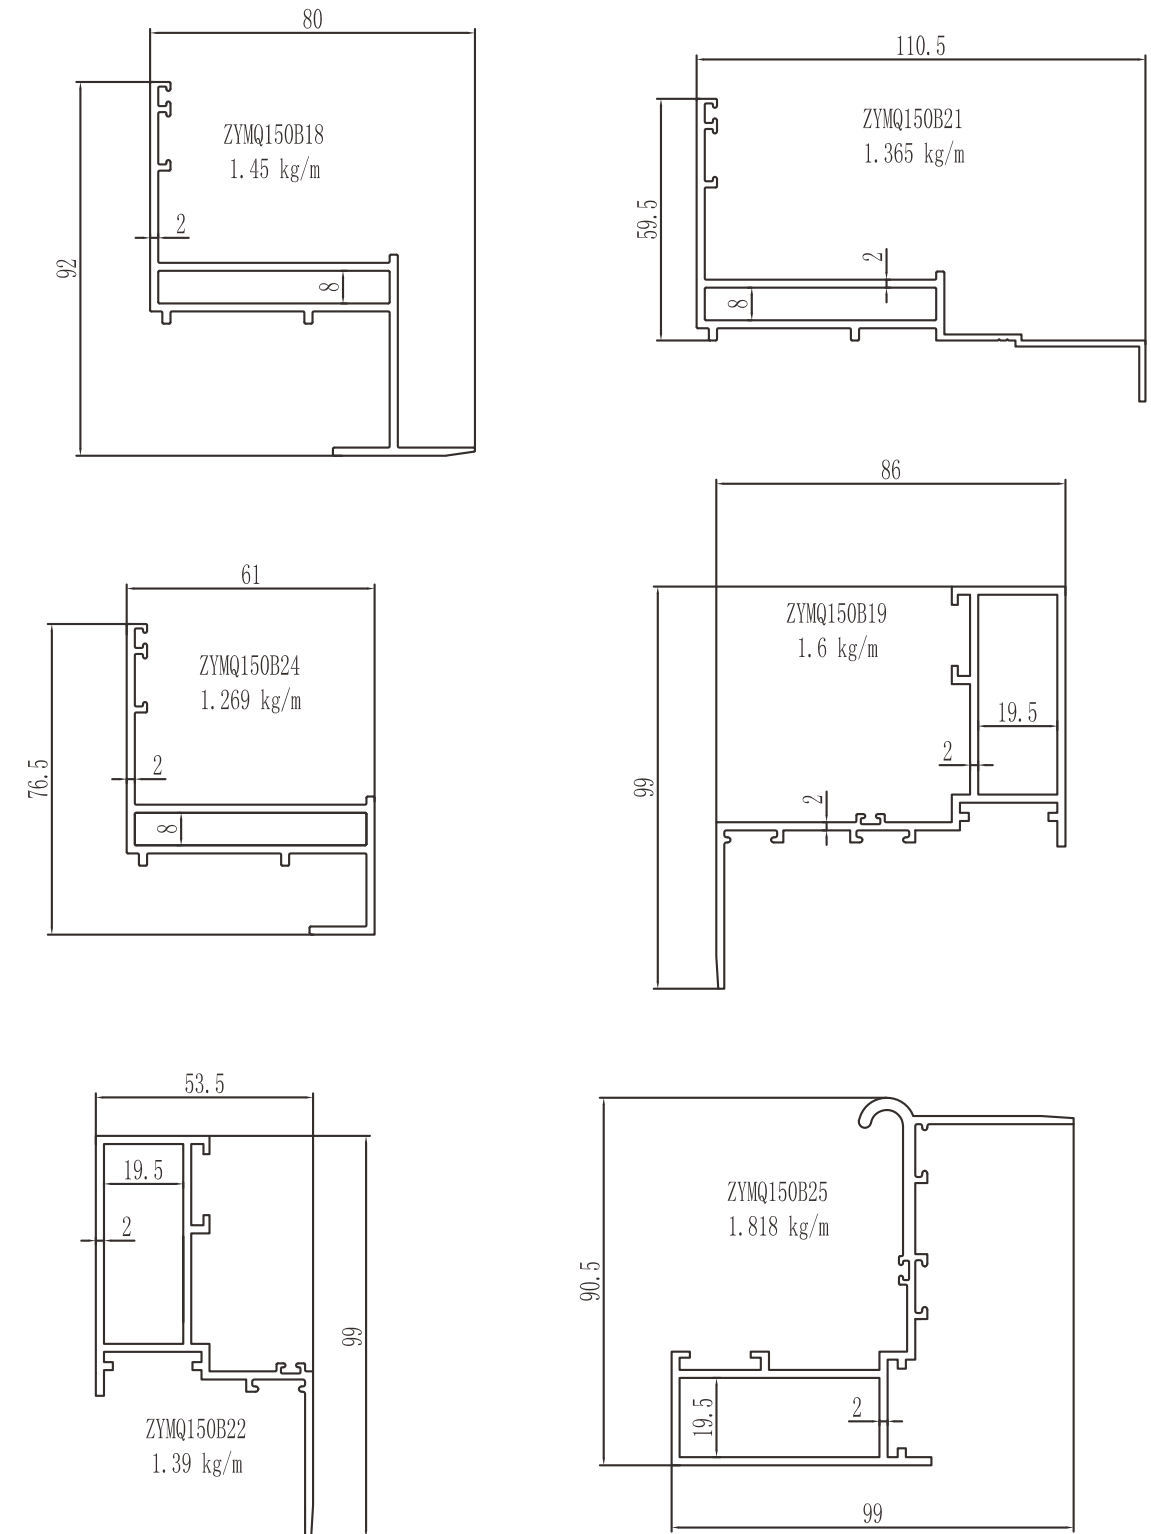

ZYMQ14860
0.549 kg/m

ZYMQ14861
0.262 kg/m

ZYMQ14862
2.52 kg/m

图中所示厚度及重量, 仅供参考。客户可根据需要订购, 按实际图纸为准。

图中所示厚度及重量, 仅供参考。客户可根据需要订购, 按实际图纸为准。

图中所示厚度及重量, 仅供参考。客户可根据需要订购, 按实际图纸为准。

图中所示厚度及重量, 仅供参考。客户可根据需要订购, 按实际图纸为准。

图中所示厚度及重量，仅供参考。客户可根据需要订购，按实际图纸为准。