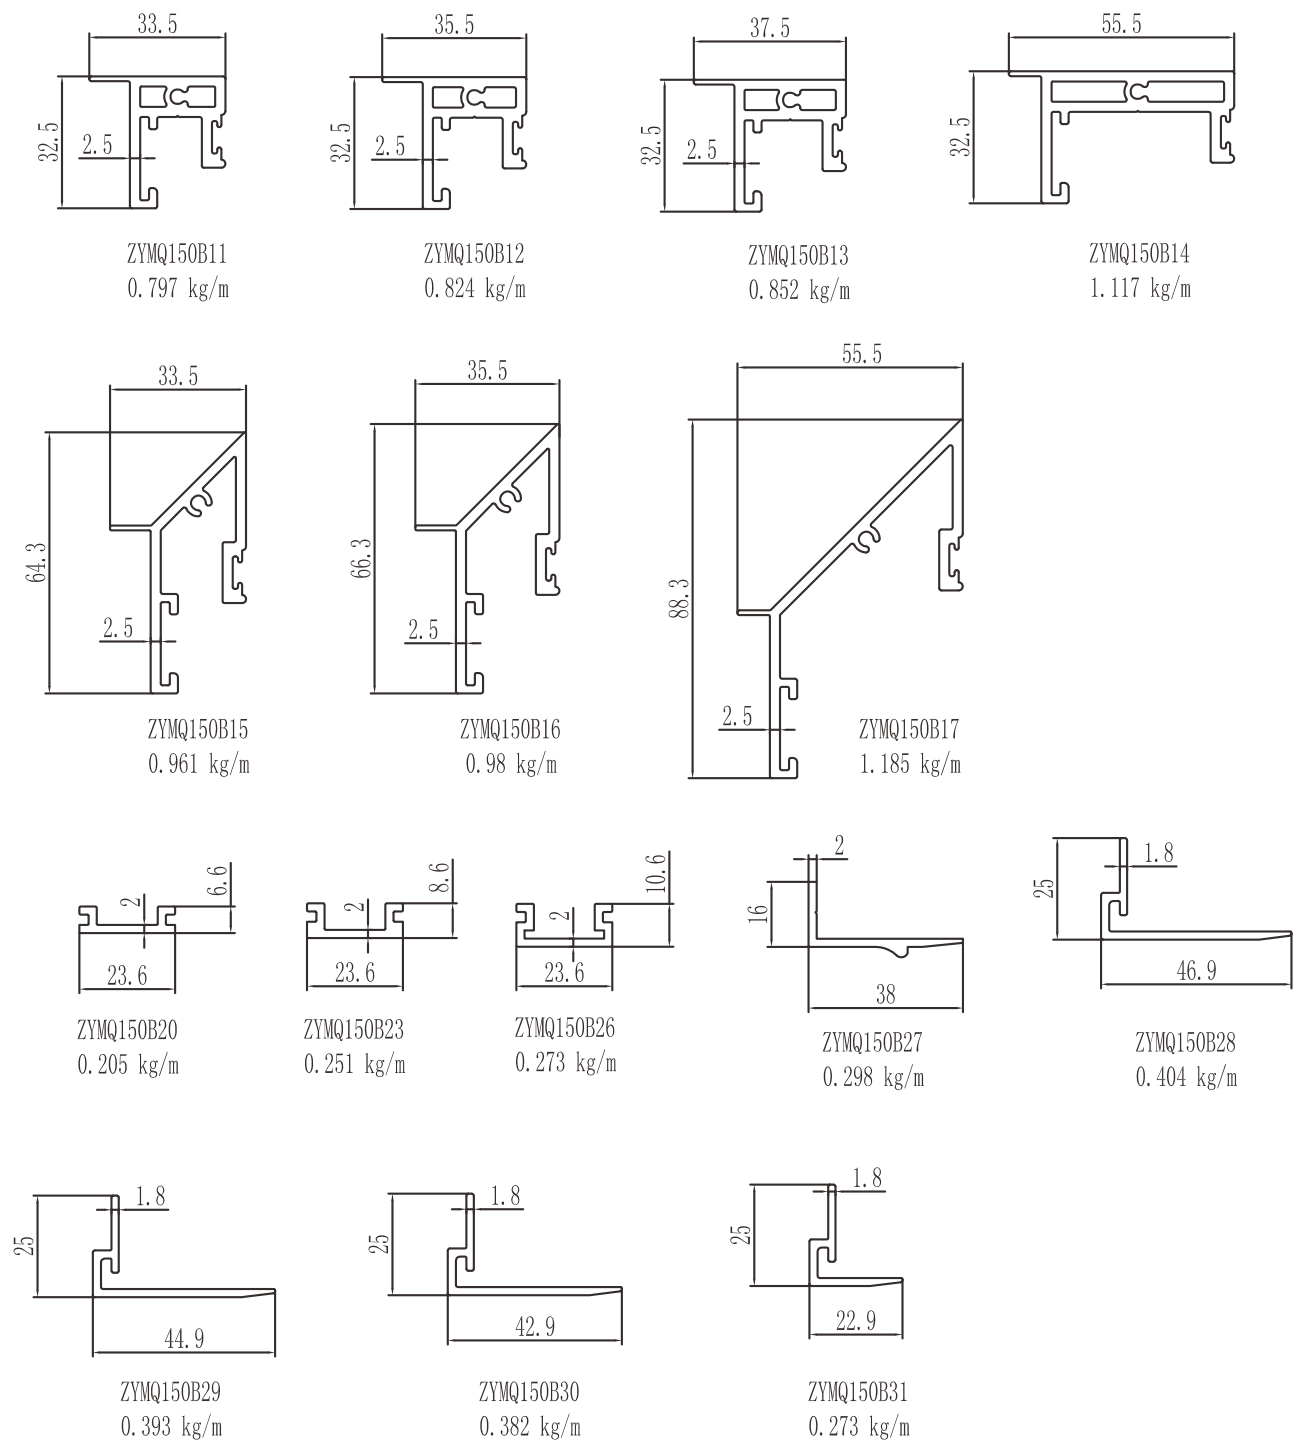

ZYMQ14860
0.549 kg/m

ZYMQ14861
0.262 kg/m

ZYMQ14862
2.52 kg/m

图中所示厚度及重量, 仅供参考。客户可根据需要订购, 按实际图纸为准。

图中所示厚度及重量, 仅供参考。客户可根据需要订购, 按实际图纸为准。

图中所示厚度及重量, 仅供参考。客户可根据需要订购, 按实际图纸为准。

图中所示厚度及重量, 仅供参考。客户可根据需要订购, 按实际图纸为准。

图中所示厚度及重量，仅供参考。客户可根据需要订购，按实际图纸为准。