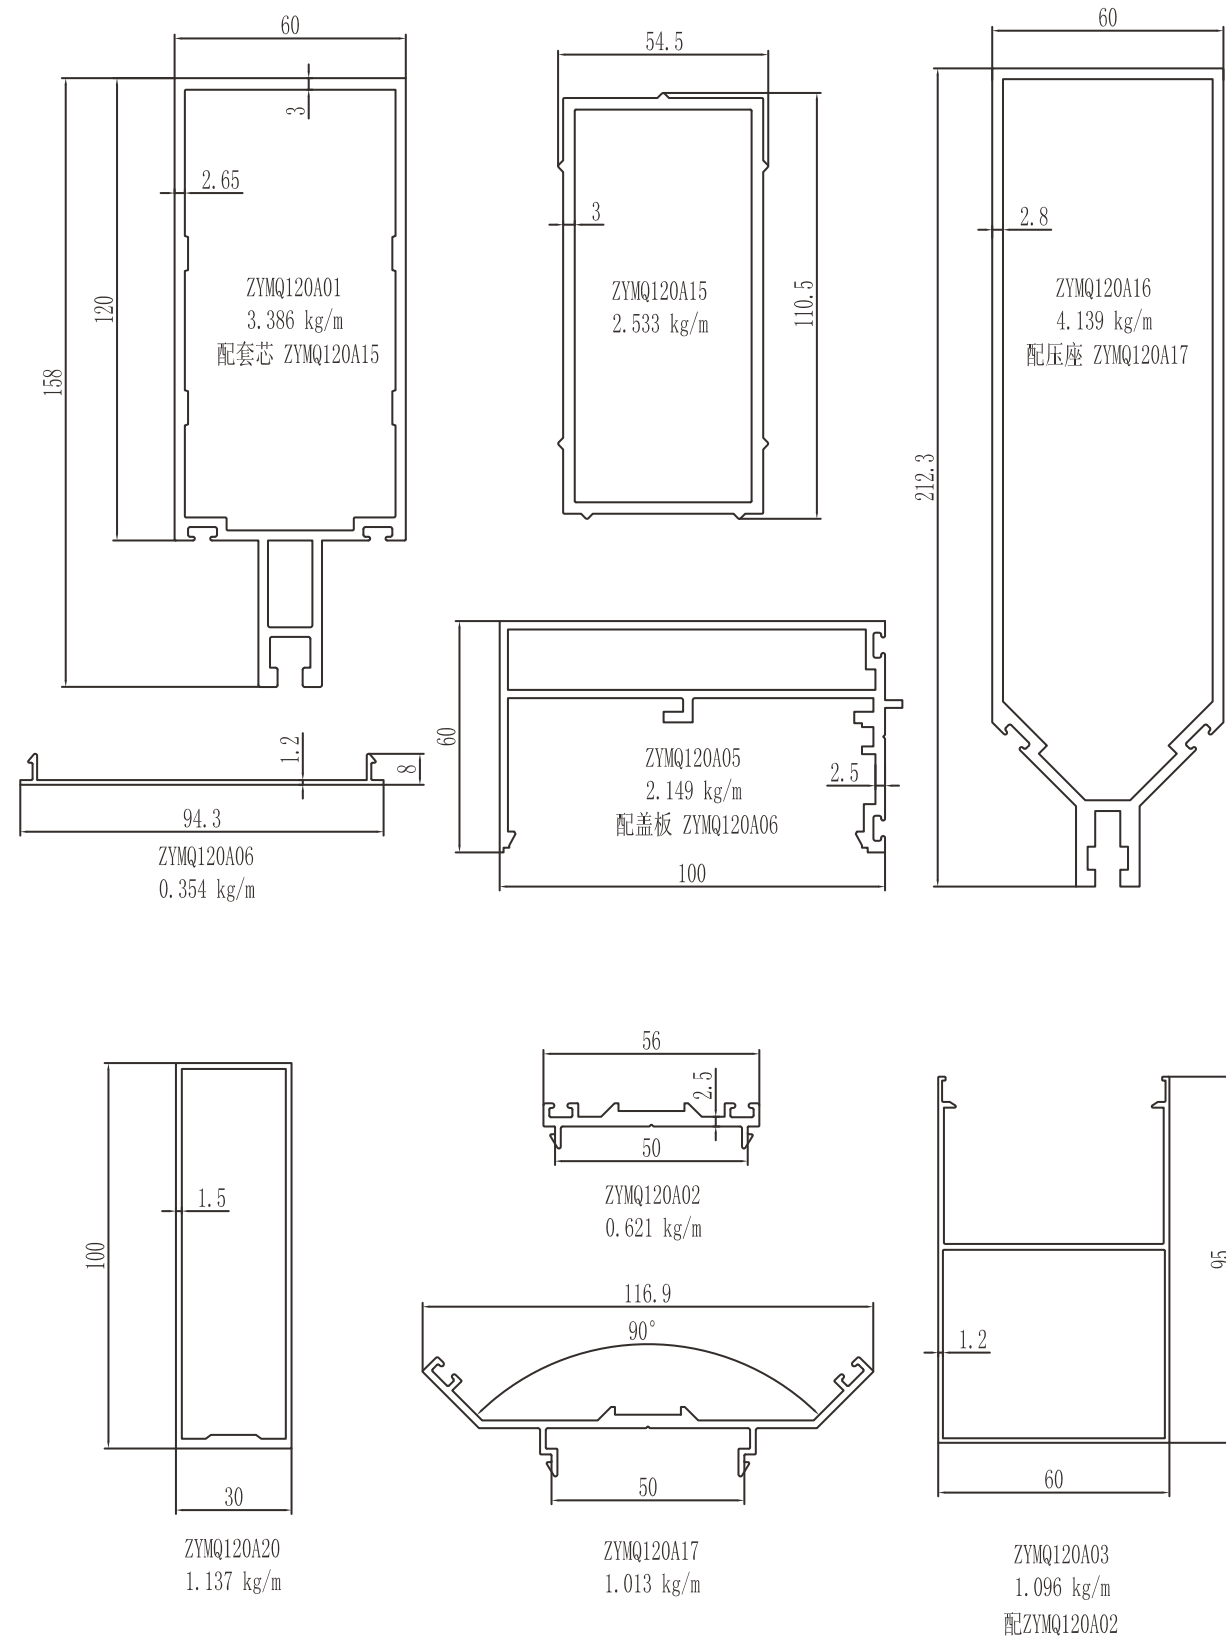

ZYMQ120A系列半隐框幕墙结构图

品牌强国
自主品牌优选示范工程

图中所示厚度及重量,仅供参考。客户可根据需要订购,按实际图纸为准。

图中所示厚度及重量,仅供参考。客户可根据需要订购,按实际图纸为准。

图中所示厚度及重量,仅供参考。客户可根据需要订购,按实际图纸为准。

图中所示厚度及重量,仅供参考。客户可根据需要订购,按实际图纸为准。

图中所示厚度及重量,仅供参考。客户可根据需要订购,按实际图纸为准。

图中所示厚度及重量, 仅供参考。客户可根据需要订购, 按实际图纸为准。