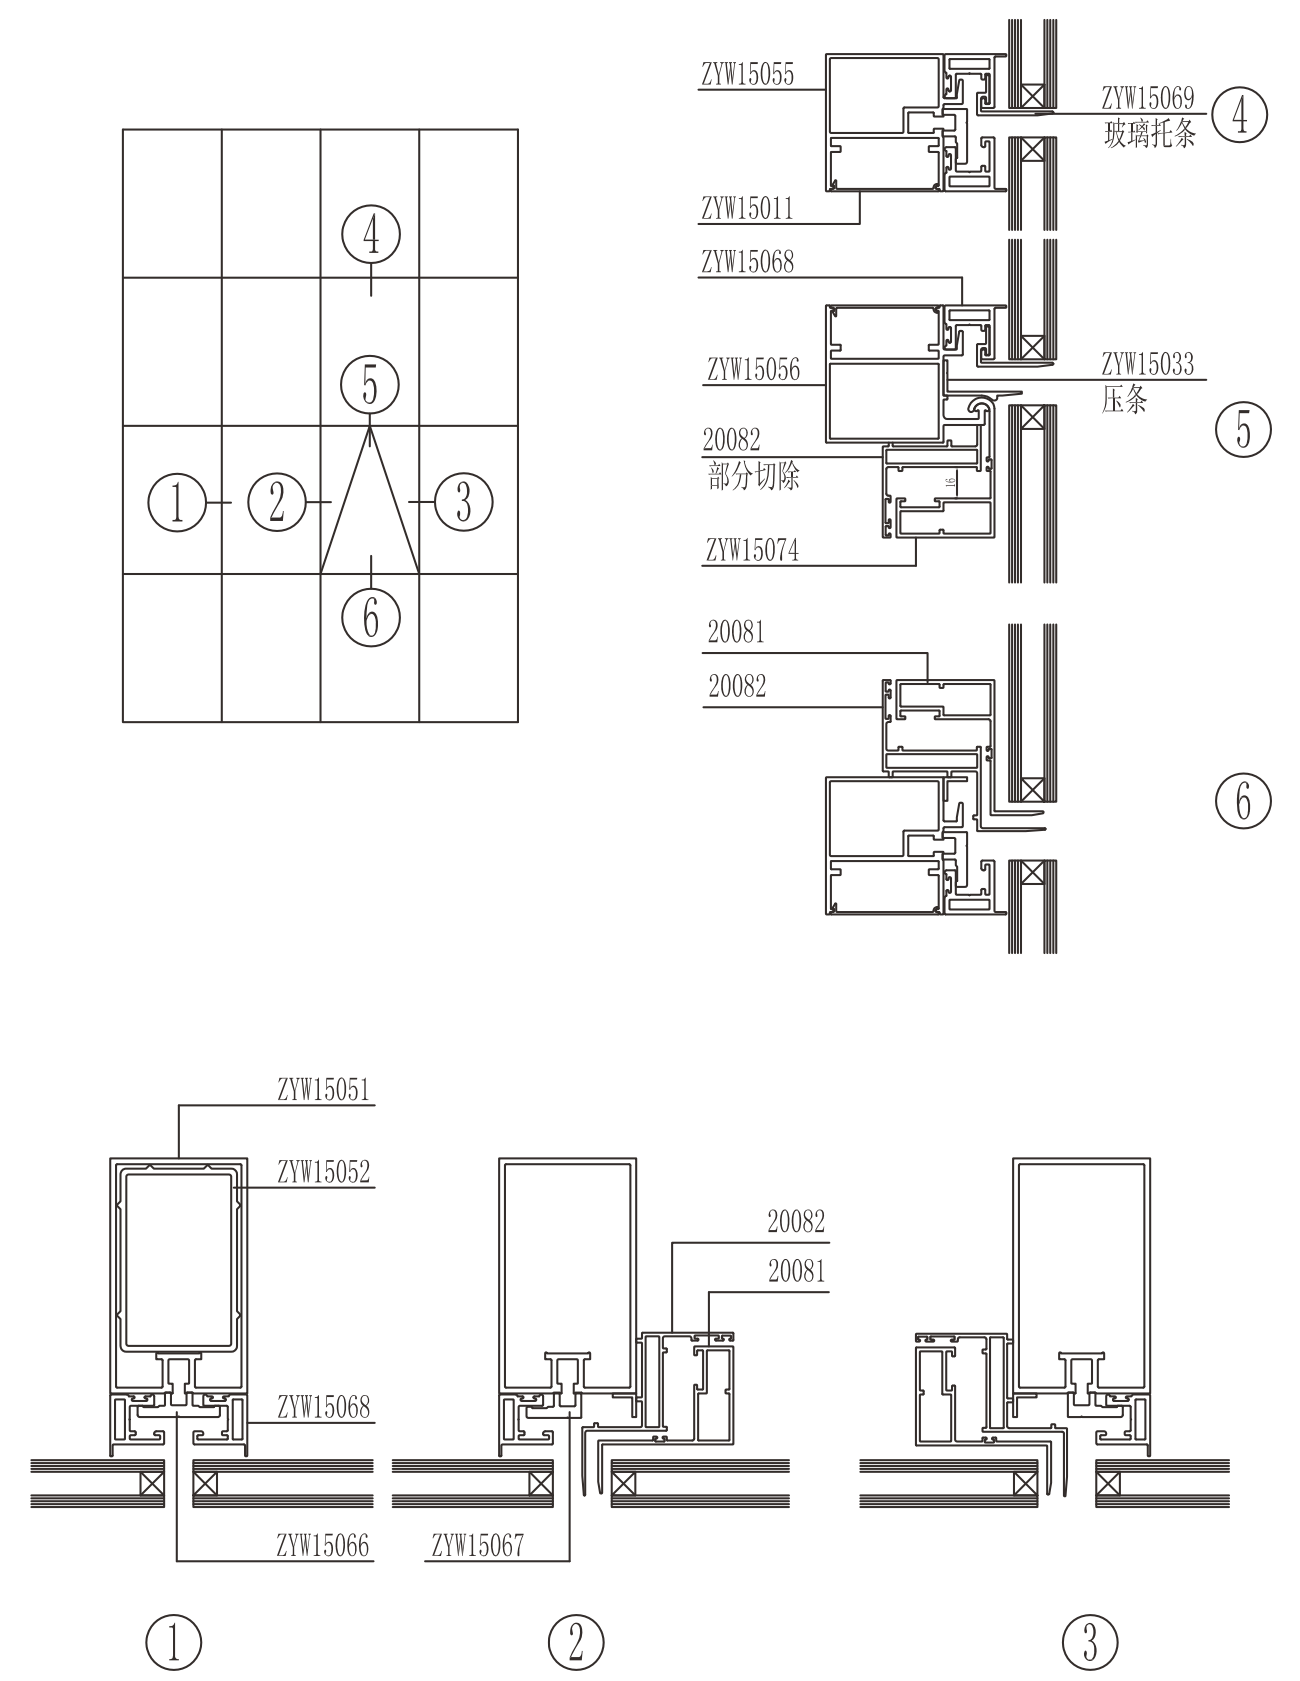

ZYMQ14860
0.549 kg/m

ZYMQ14861
0.262 kg/m

ZYMQ14862
2.52 kg/m

图中所示厚度及重量, 仅供参考。客户可根据需要订购, 按实际图纸为准。

图中所示厚度及重量, 仅供参考。客户可根据需要订购, 按实际图纸为准。

图中所示厚度及重量, 仅供参考。客户可根据需要订购, 按实际图纸为准。

图中所示厚度及重量, 仅供参考。客户可根据需要订购, 按实际图纸为准。

图中所示厚度及重量，仅供参考。客户可根据需要订购，按实际图纸为准。