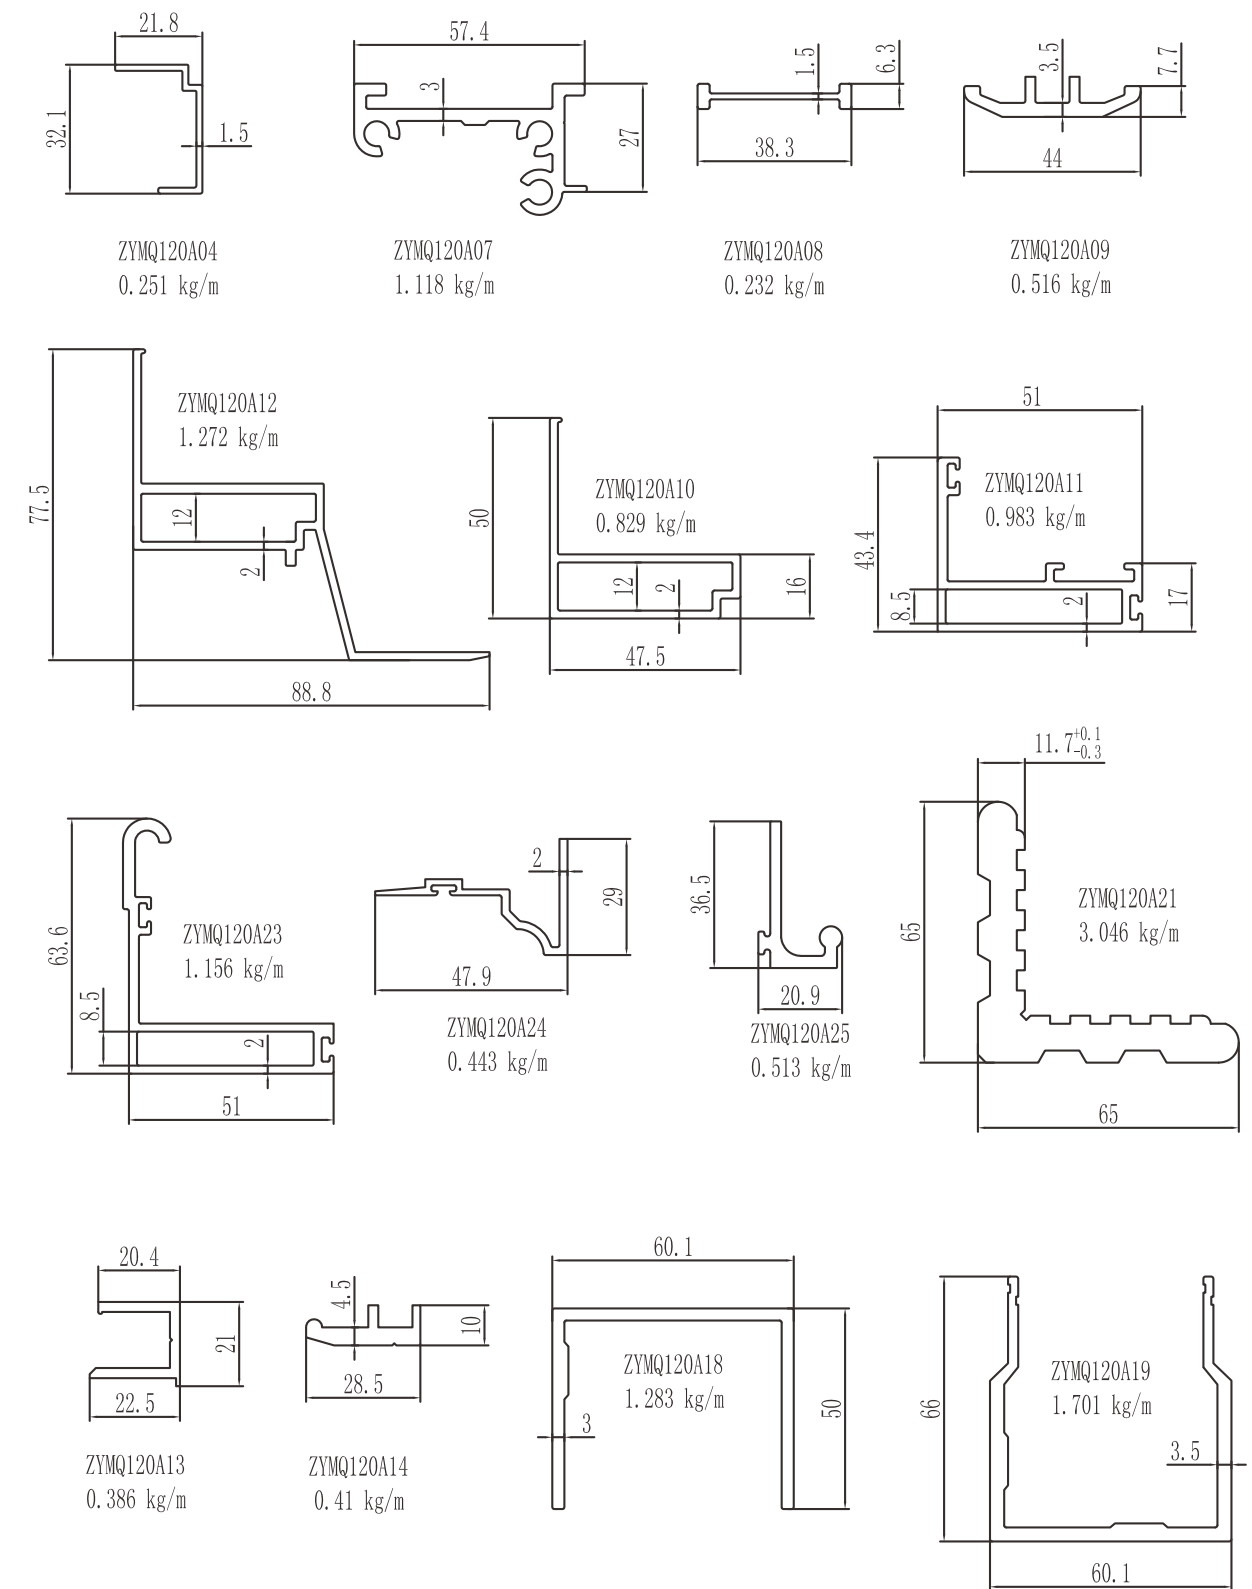

ZYMQ120A系列半隐框幕墙结构图

品牌强国
自主品牌优选示范工程

图中所示厚度及重量,仅供参考。客户可根据需要订购,按实际图纸为准。

图中所示厚度及重量,仅供参考。客户可根据需要订购,按实际图纸为准。

图中所示厚度及重量,仅供参考。客户可根据需要订购,按实际图纸为准。

图中所示厚度及重量,仅供参考。客户可根据需要订购,按实际图纸为准。

图中所示厚度及重量,仅供参考。客户可根据需要订购,按实际图纸为准。

图中所示厚度及重量, 仅供参考。客户可根据需要订购, 按实际图纸为准。