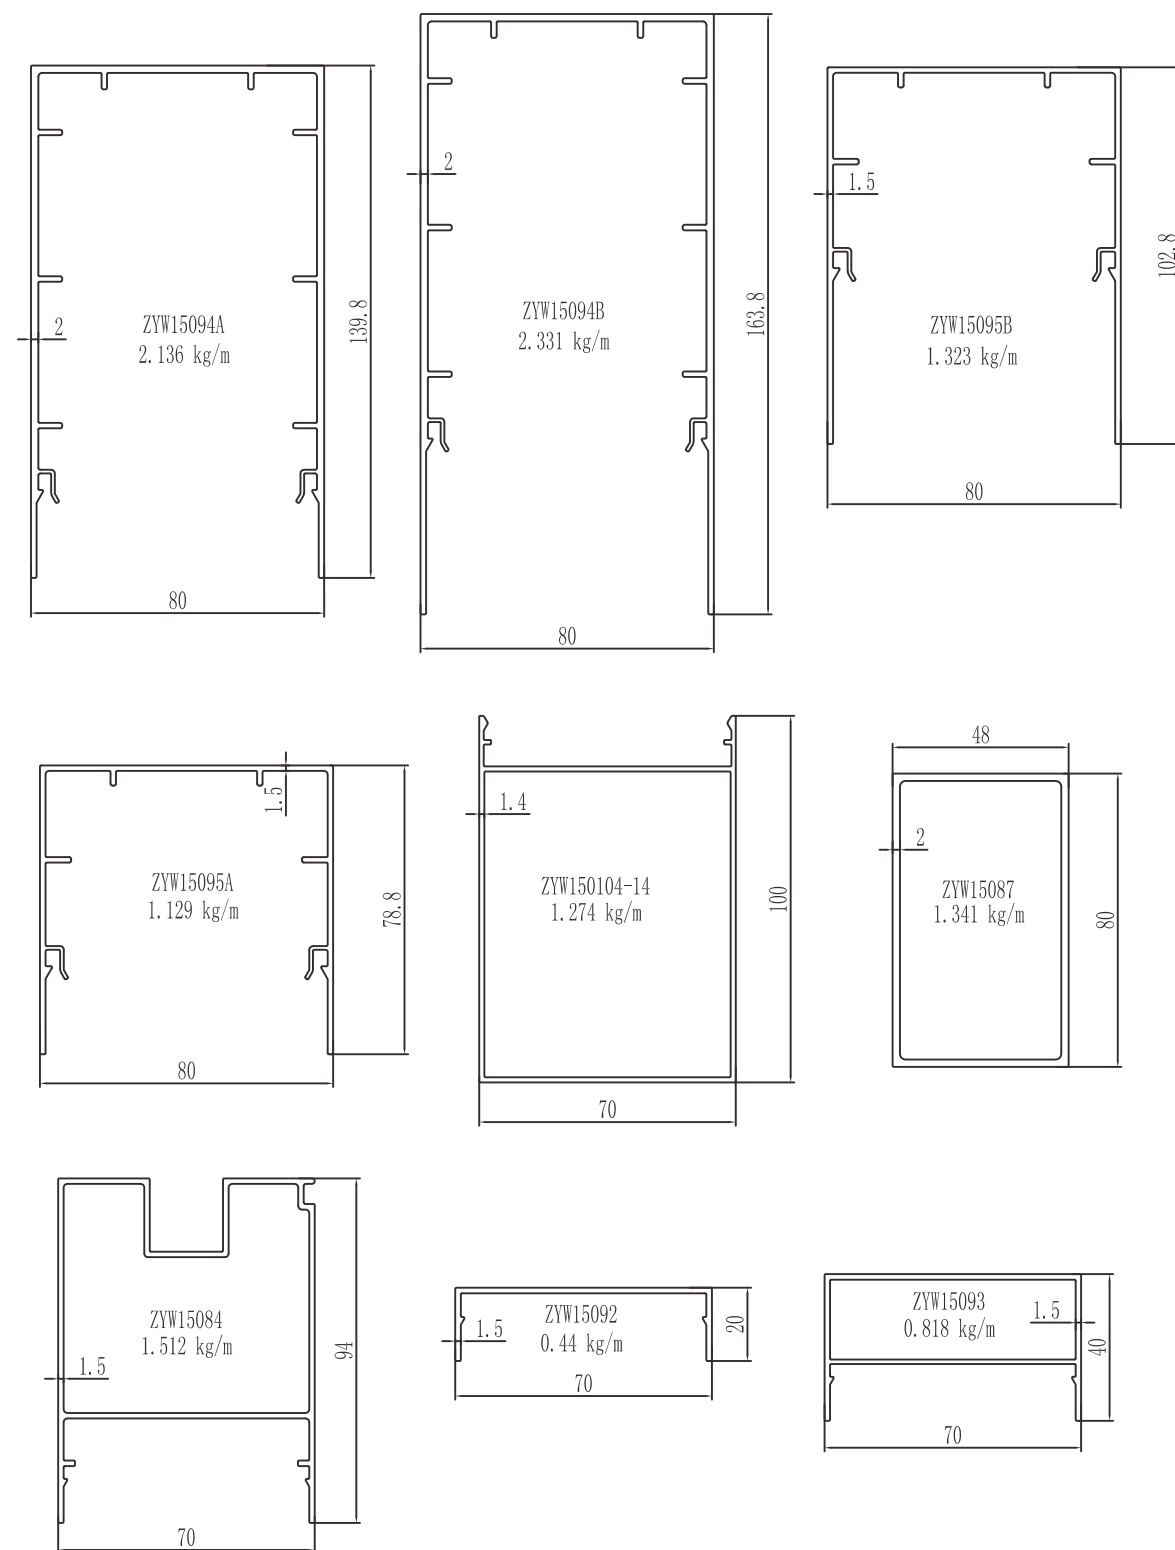

图中所示厚度及重量,仅供参考。客户可根据需要订购,按实际图纸为准。