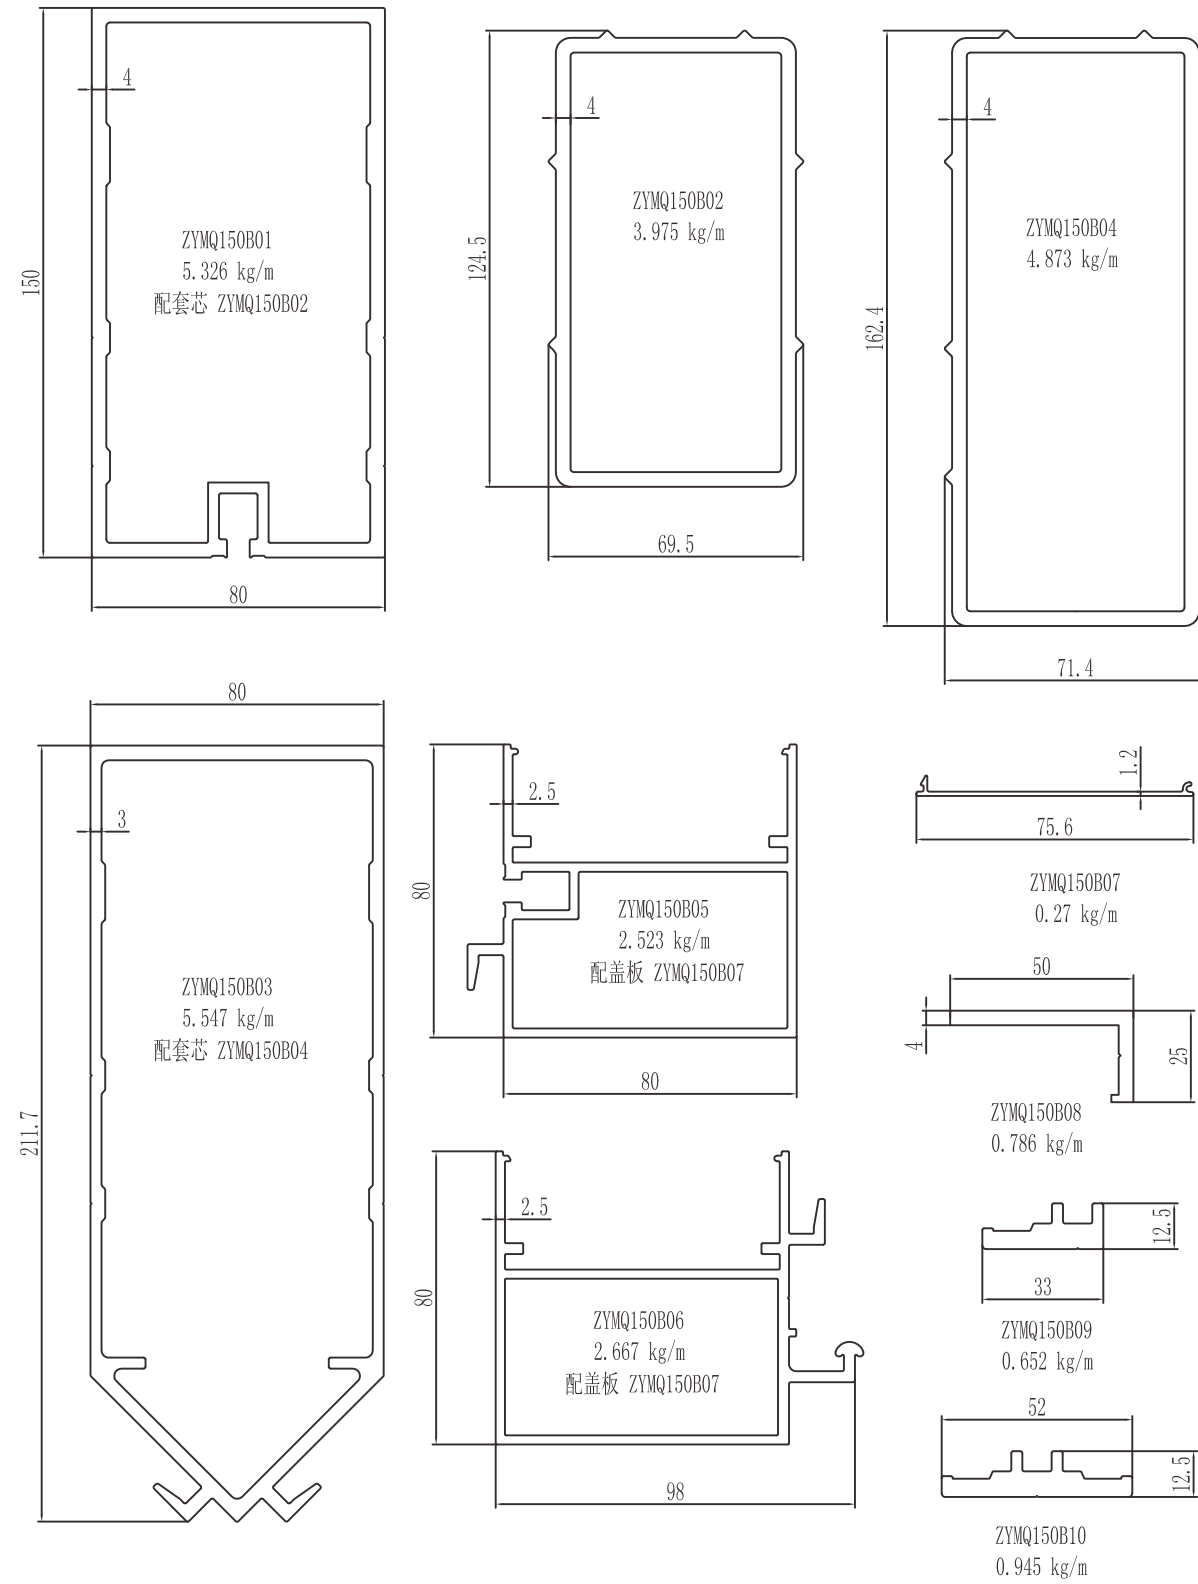

ZYMQ14860
0.549 kg/m

ZYMQ14861
0.262 kg/m

ZYMQ14862
2.52 kg/m

图中所示厚度及重量, 仅供参考。客户可根据需要订购, 按实际图纸为准。

图中所示厚度及重量, 仅供参考。客户可根据需要订购, 按实际图纸为准。

图中所示厚度及重量, 仅供参考。客户可根据需要订购, 按实际图纸为准。

图中所示厚度及重量, 仅供参考。客户可根据需要订购, 按实际图纸为准。

图中所示厚度及重量，仅供参考。客户可根据需要订购，按实际图纸为准。