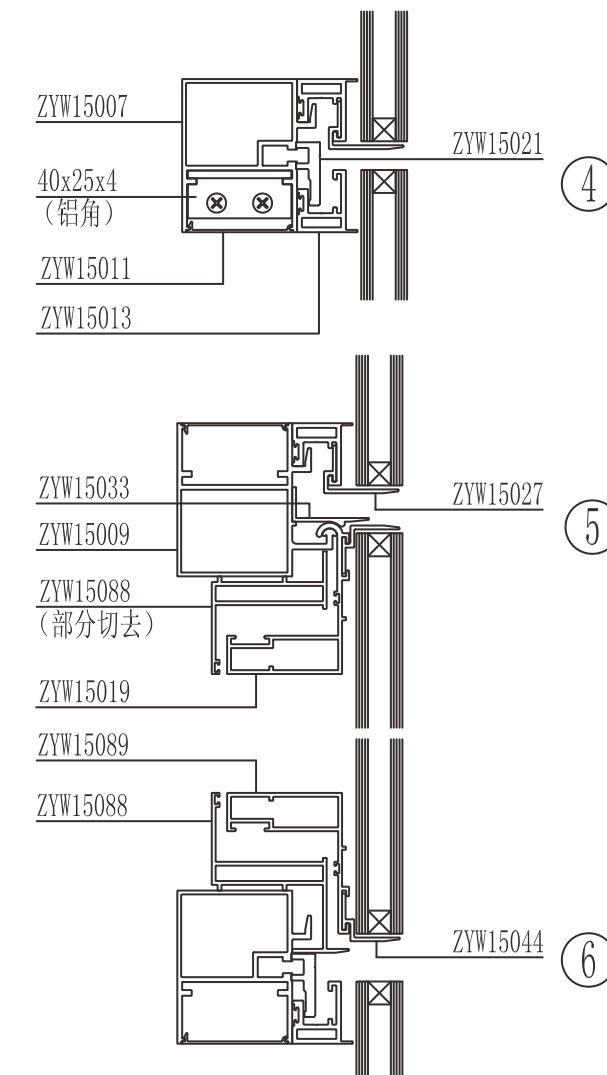

图中所示厚度及重量，仅供参考。客户可根据需要订购，按实际图纸为准。

图中所示厚度及重量, 仅供参考。客户可根据需要订购, 按实际图纸为准。

图中所示厚度及重量, 仅供参考。客户可根据需要订购, 按实际图纸为准。