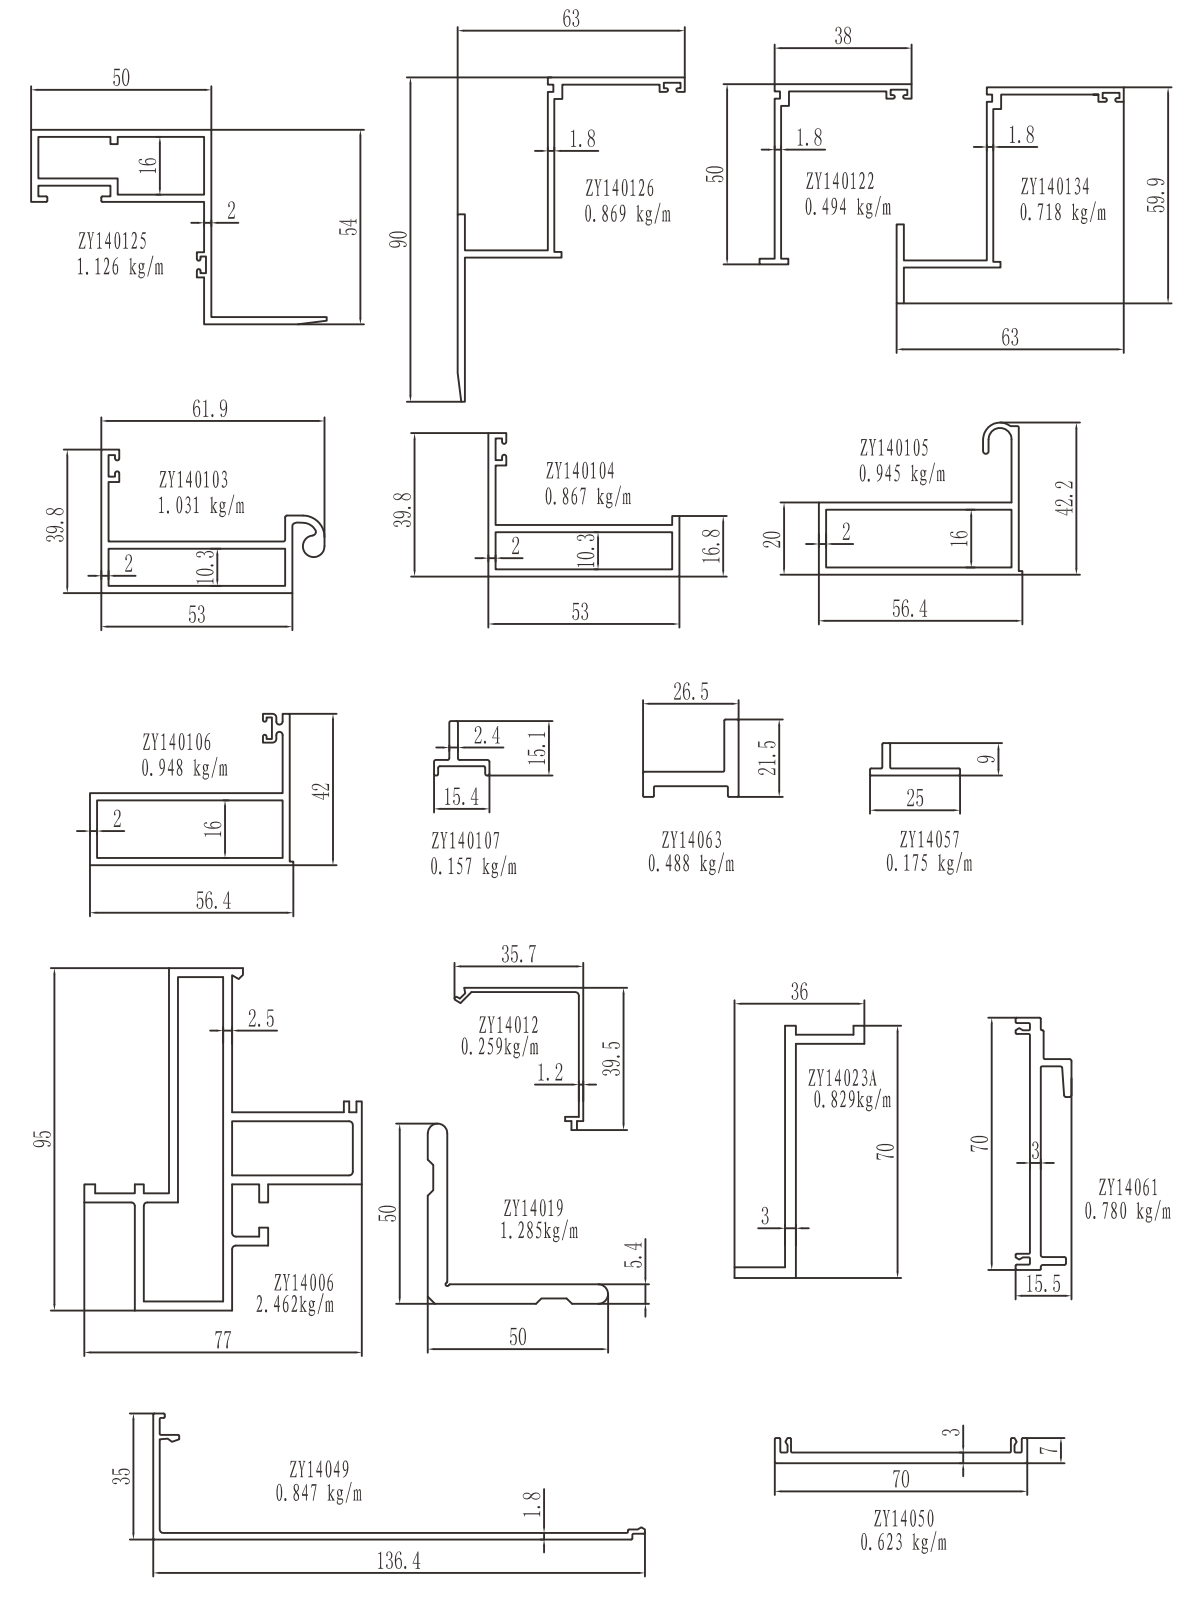

图中所示厚度及重量，仅供参考。客户可根据需要订购，按实际图纸为准。