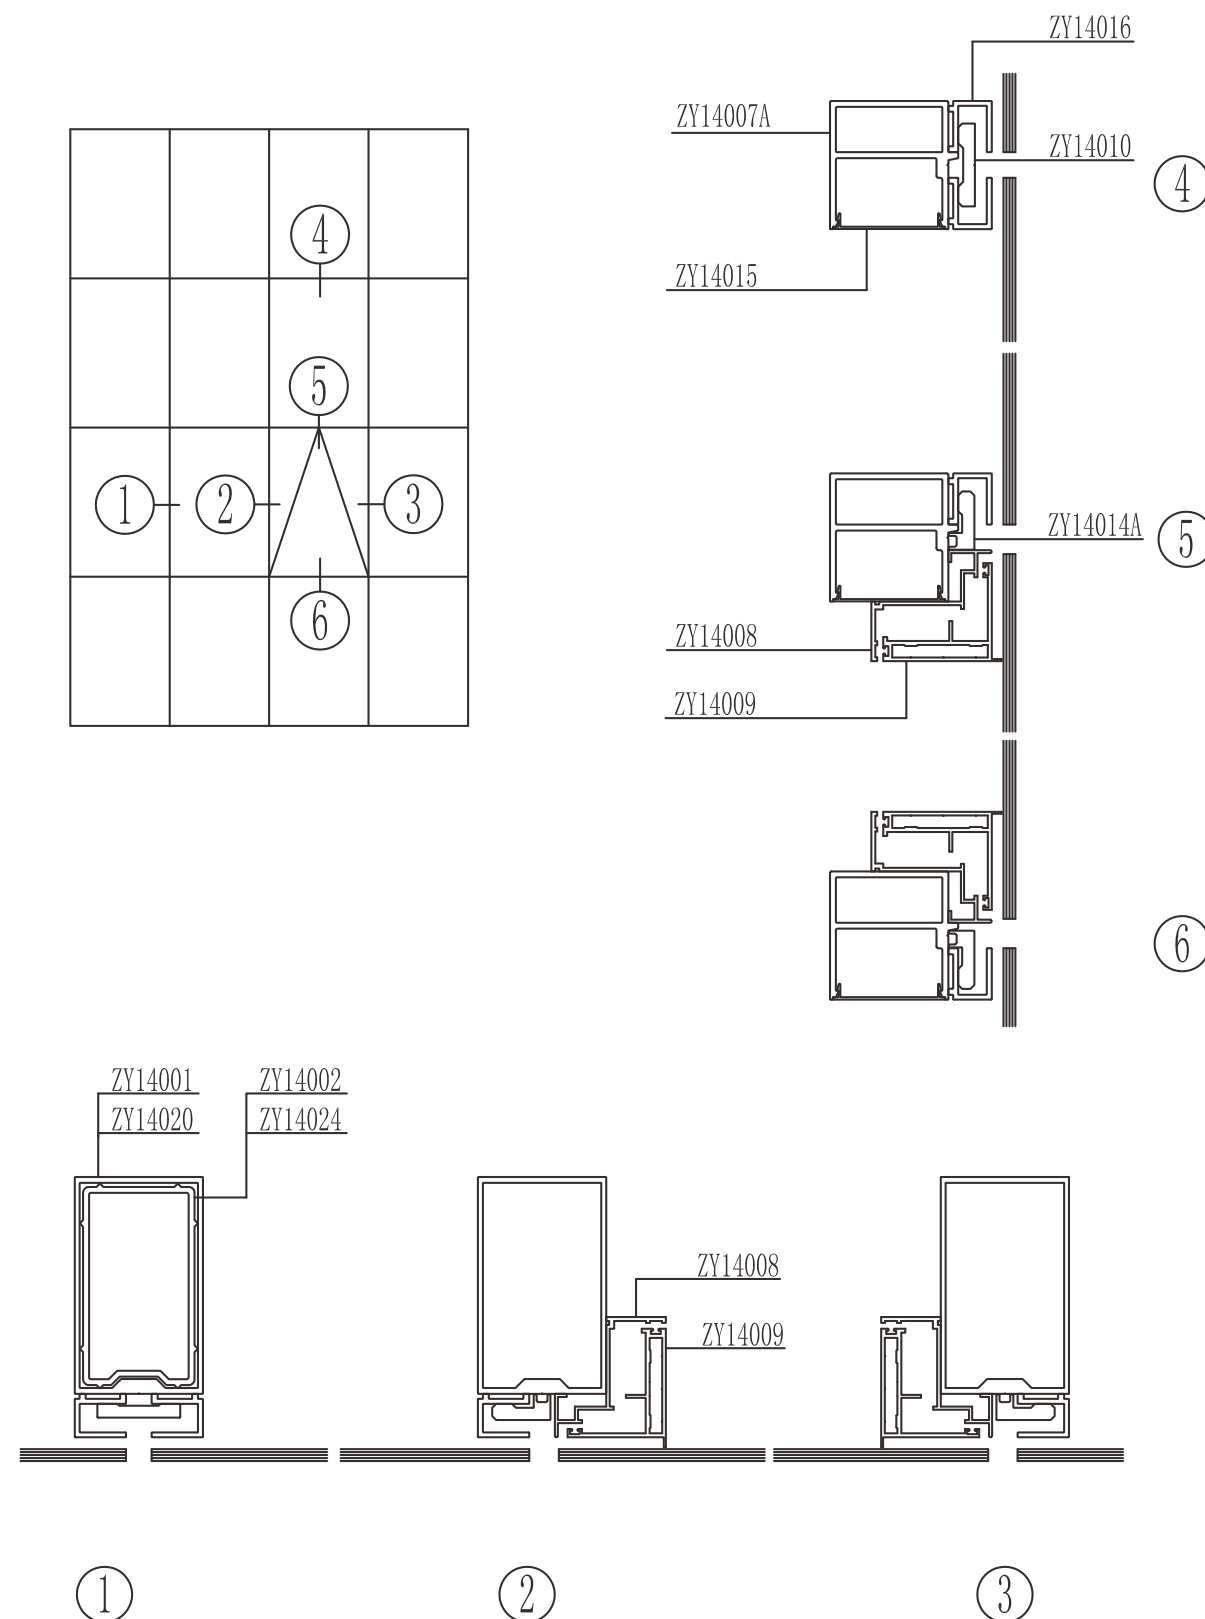

ZYMQ120A系列半隐框幕墙结构图

品牌强国
自主品牌优选示范工程

图中所示厚度及重量,仅供参考。客户可根据需要订购,按实际图纸为准。

图中所示厚度及重量,仅供参考。客户可根据需要订购,按实际图纸为准。

图中所示厚度及重量,仅供参考。客户可根据需要订购,按实际图纸为准。

图中所示厚度及重量,仅供参考。客户可根据需要订购,按实际图纸为准。

图中所示厚度及重量,仅供参考。客户可根据需要订购,按实际图纸为准。

图中所示厚度及重量, 仅供参考。客户可根据需要订购, 按实际图纸为准。