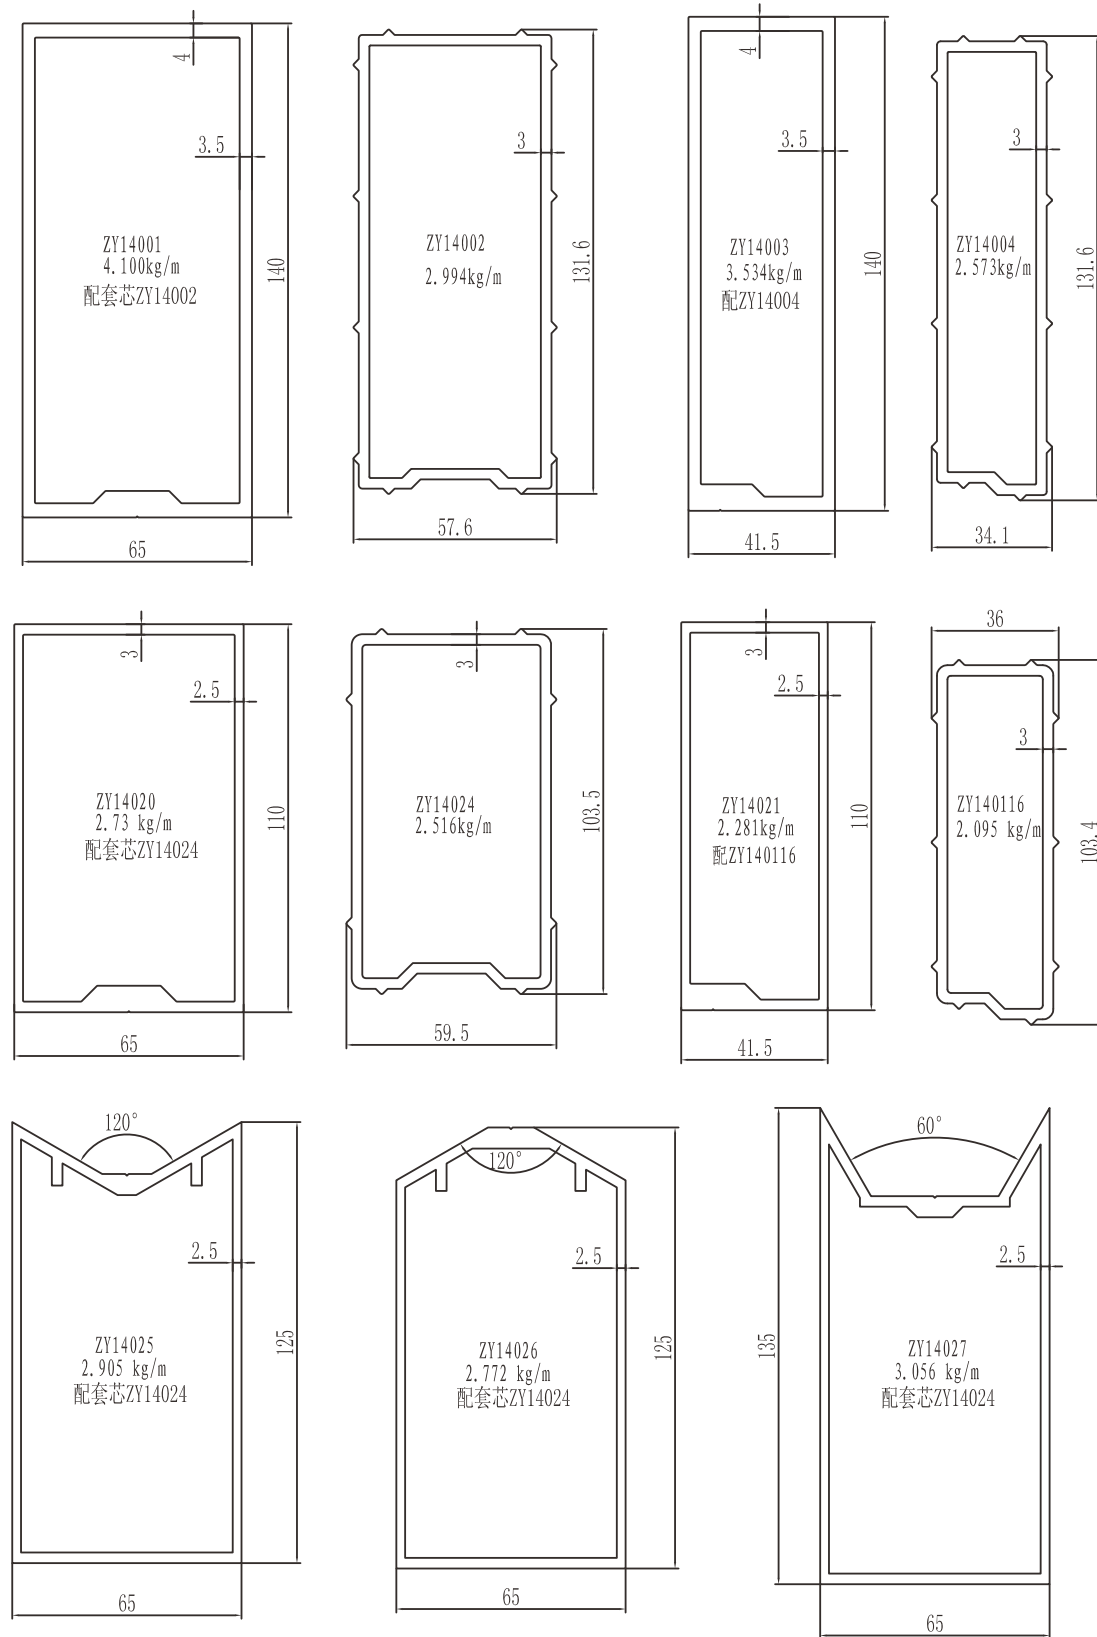

图中所示厚度及重量, 仅供参考。客户可根据需要订购, 按实际图纸为准。

图中所示厚度及重量，仅供参考。客户可根据需要订购，按实际图纸为准。